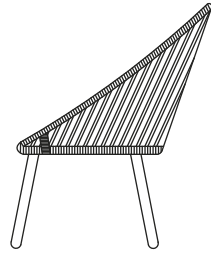

SMART HOUSE
DISEÑO DE INTERIORES

SOLATTU®

Mobiliario de Exterior

Set de sala Guajira negra

Set de sala Guajira blanca

*Colores: Negro y Blanco

S A L A

GÉNOVA