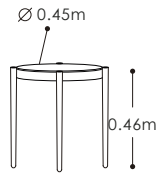

Disponible en color blanco y negro

Set de balcón Spratt blanco

Set de balcón Spratt Negro

DETALLES TÉCNICOS

Colección: Set de balcón

Materiales Génova

Silla

Mesa