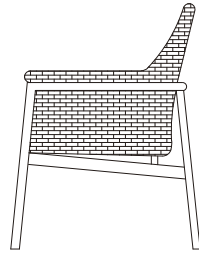

SMART HOUSE
DISEÑO INTERIOR

SOLATTU®

Mobiliario de Exterior

Set de sala Cartagena

Mesa de sala Cartagena

S A L A

PAPÚA

Todas las piezas tienen una línea de diseño con aires asiáticos y tropicales debido a la combinación del tejido termo plástico, las patas de madera acacia y las líneas orgánicas del espaldar.