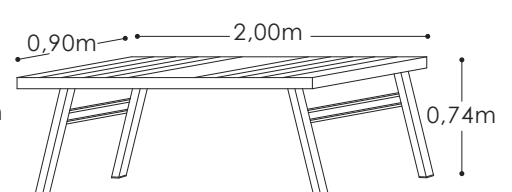

Silla de comedor sin brazos

Silla de comedor con brazos

Mesa de comedor 6 puestos

SALA - COMEDOR

POMPANO

La mezcla de madera teca y aluminio crean un mueble fino y potente perfecto para ambientes modernos. Su tonalidad única perlada le aporta contraste a la vida agitada, invitando a la calma y la relajación.