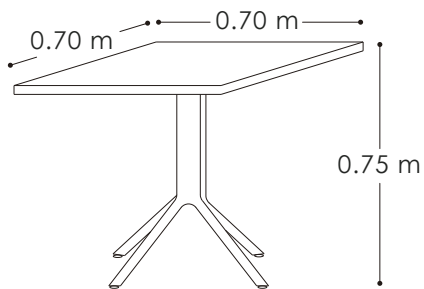

DETALLES TÉCNICOS

Colección: Mesas y mesas auxiliares

Materiales mesa de bar New york

Passo

Materiales mesa Vittoria