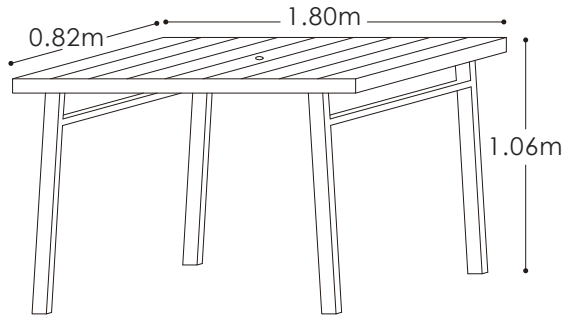

DETALLES TÉCNICOS

Colección: Mesas y mesas auxiliares

Materiales mesa de bar New york

Bar New york