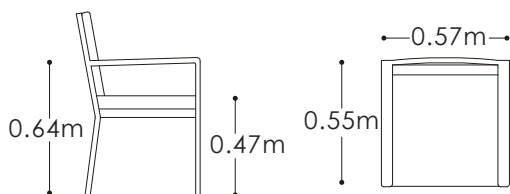

Mesa de comedor 6 puestos

SALA - COMEDOR

NIZA

Las curvas de los brazos caracterizan a este modelo compuesto por láminas delgadas de aluminio color plata, con un acabado cepillado que carga el diseño de modernidad. En la parte superior del descansa brazos, un detalle en simulación madera realza el diseño y le da calidez.