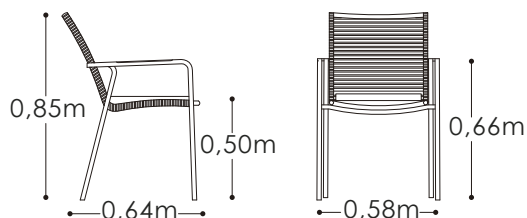

Sofá sencillo

Mesa de centro

Comedor Veleros

Silla de Comedor

Mesa de comedor 6 puestos

SALA - COMEDOR

AMALFI

Novedoso diseño donde el marco de aluminio está decorado por cuerdas en poliéster teñidas en masa con una durabilidad de 5000 horas de exposición al sol con luz directa. Estas cuerdas llevan un alma de plástico que le dan resistencia y tensión.