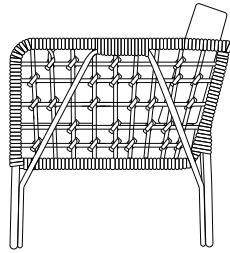

S A L A

POSITANO

Su diseño rememora la estética náutica, por el uso del cordón tejido. Este material compuesto de poliéster es de superficie suave que proporciona un buen soporte y confort para sentarse, resistente a los rayos UV y se seca rápidamente.