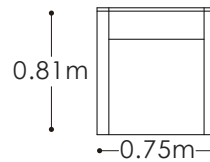

Sofá triple