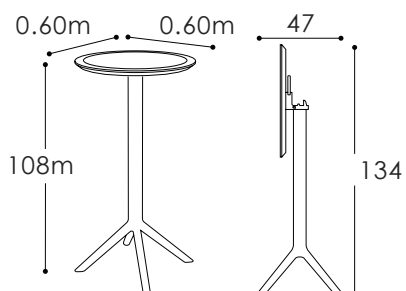

Sole

Resina duradera

Orificio para transpiración

Materiales mesa bar plegable redonda sole

Sole

Resina duradera

Orificio para transpiración

Colección: Mesas y mesas auxiliares