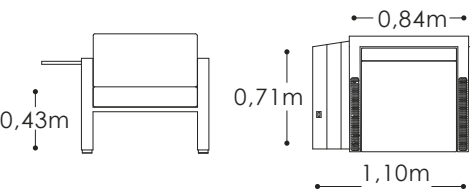

Sofá Esquinero

Mesa de centro