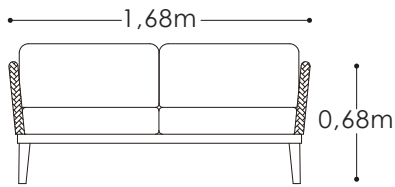

*Colores: White/grey y white/brown

DETALLES TÉCNICOS

Colección: Maratúa

Materiales

Tejido termoplástico

Aluminio con pintura electrostática

Tela acrílica

Comedor de cuatro puestos con agujero central

Sala Maratúa

Sofá doble

Sofá sencillo

Mesa de centro

Comedor Maratúa

Silla de comedor

Mesa de comedor 6 puestos

Mesa de comedor 4 puestos con agujero central