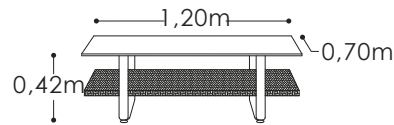

Mesa auxiliar