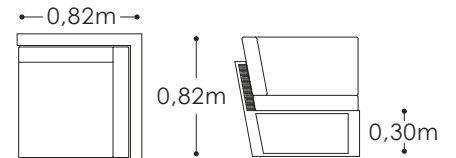

Sofá Esquinero

Mesa de centro