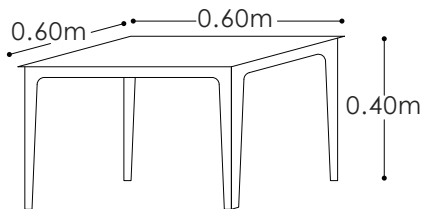

Colección: Mesas y mesas auxiliares

Materiales mesa auxiliar Andiamo

Andiamo

Tecno polímero y fibra de vidrio