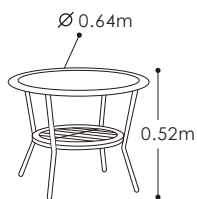

Aluminio con pintura electrostática