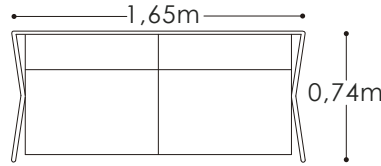

Sala Cadaqués

Sofá doble

Sofá sencillo