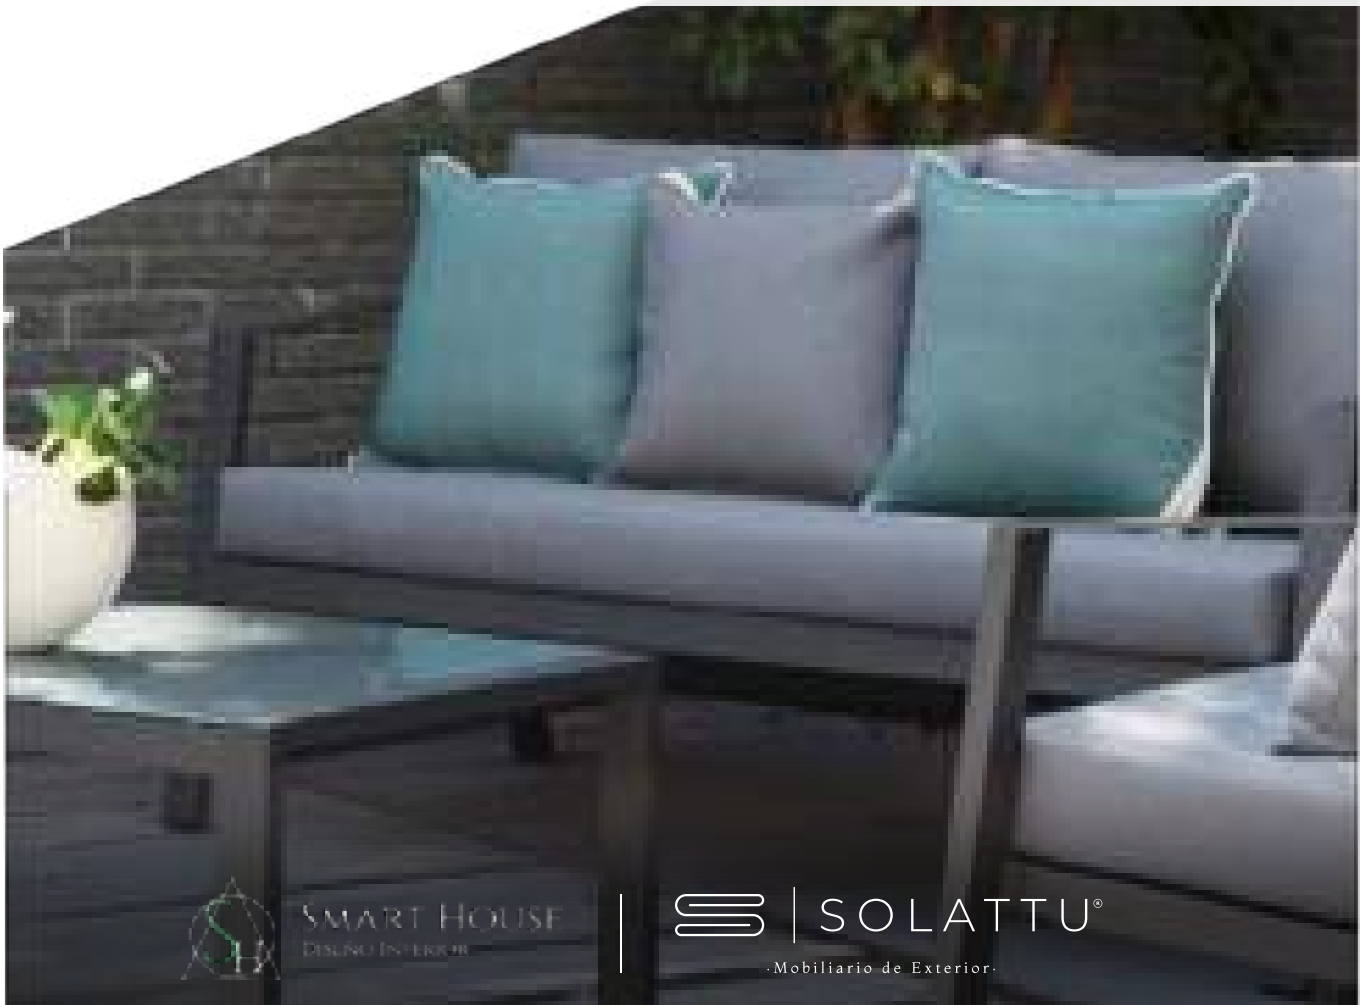

SMART HOUSE
DISEÑO EN EXTERIOR

SOLATTU®

Mobiliario de Exterior

Set de sala Kanawa

Mesa de sala Kanawa

SALA

TARRAGONA

Su estructura promueve la técnica de la curvatura de la lámina de aluminio en sus brazos, juega con las formas diagonales o los triángulos como se visualiza en sus patas traseras, demostrando una originalidad sencilla que seduce.