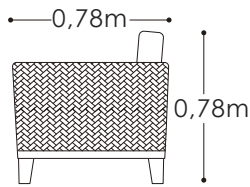

Sala Maratúa

Sofá doble