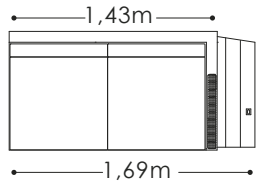

Sala New York

Sofá izquierdo

Sofá sencillo