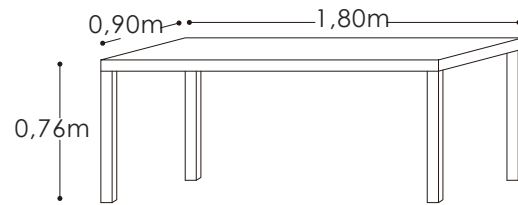

Mesa de comedor 6 puestos

SALA - COMEDOR

PORTO

El diseño continuo del marco hace que este modelo se sienta sólido y a la vez cómodo, con una estructura liviana que invita al descanso.

El set de sala para exterior Porto está disponible con sofá doble o triple, y viene en color blanco y negro.