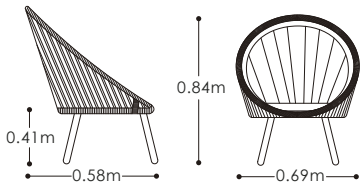

SMART HOUSE
DESIGN INTERIOR

SOLAR
Móvil para el exterior

BALCÓN

SPRATT

Disfruta un atardecer con la mejor compañía

Las sillas que componen el set de terraza Spratt son giratorias; esto brinda comodidad y libertad en el movimiento. Sus piezas están hechas en fibra termoplástica, por lo tanto, son resistentes a todo tipo de ambientes.

Disponible en color blanco y negro

Set de balcón Spratt blanco

Set de balcón Spratt Negro

DETALLES TÉCNICOS

Colección: Set de balcón

Materiales Génova

Silla

Mesa