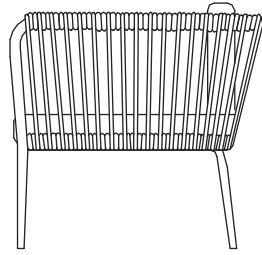

Sofá sencillo

Mesa de centro

Comedor Veleros

Silla de Comedor

Mesa de comedor 6 puestos

SALA - COMEDOR

AMALFI

Novedoso diseño donde el marco de aluminio está decorado por cuerdas en poliéster teñidas en masa con una durabilidad de 5000 horas de exposición al sol con luz directa. Estas cuerdas llevan un alma de plástico que le dan resistencia y tensión.