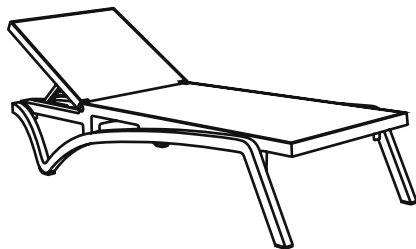

SMART HOUSE
Móvil y funcional

SOLATTU®

Mobiliario de Exterior.

*Disponible: Único color

Colección de Asoleadora Cedar

A S O L E A D O R A

MARE

Asoleadora elaborada de resina reforzada con fibra de vidrio y tejido Textilene. Su estructura es resistente a los cambios de forma. Está protegido contra los rayos UV, lo que asegura que los colores no se desvanecerán.