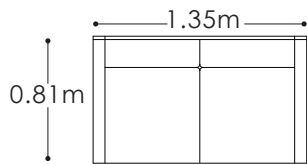

Colección Porto

Sofá doble

Sofá sencillo

Mesa de centro