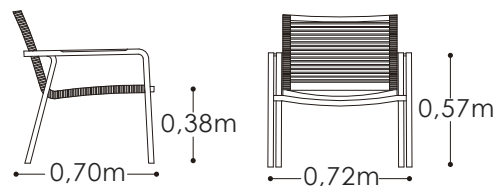

Sofá sencillo

Mesa de centro

Comedor Veleros

Silla de Comedor

Mesa de comedor 6 puestos

SALA - COMEDOR

AMALFI

Novedoso diseño donde el marco de aluminio está decorado por cuerdas en poliéster teñidas en masa con una durabilidad de 5000 horas de exposición al sol con luz directa. Estas cuerdas llevan un alma de plástico que le dan resistencia y tensión.