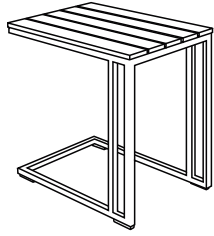

MESA AUXILIAR

FIJI

Elegancia y funcionalidad hasta en los pequeños detalles.

Base en aluminio de color blanco o negro, con una superficie con tabloncillos de madera teca. Estas mesas de exterior tiene un diseño en forma de C, que permite ubicarla entre un mueble o en una asoleadora.