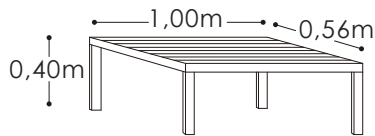

Mesa de centro

Comedor Cadaqués