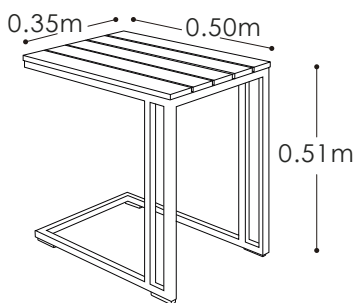

Materiales mesa auxiliar Fiji

Fiji