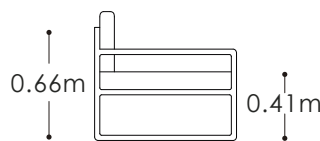

Sofá triple