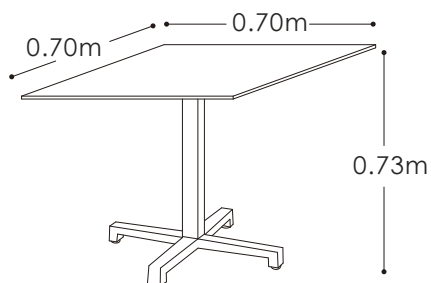

Materiales mesa Vittoria

Vittoria