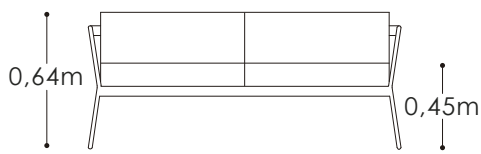

Sala Cadaqués

Sofá doble

Sofá sencillo