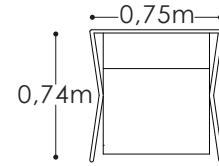

Sala Cadaqués

Sofá doble

Sofá sencillo