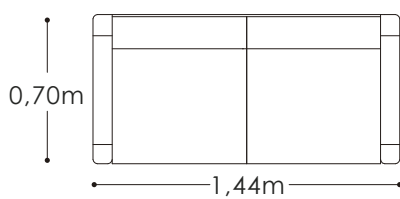

Sala Niza

Mesa central