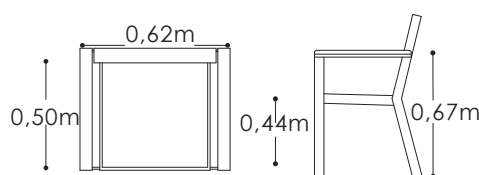

Silla de comedor sin brazos

Silla de comedor con brazos

Mesa de comedor 6 puestos

SALA - COMEDOR

POMPANO

La mezcla de madera teca y aluminio crean un mueble fino y potente perfecto para ambientes modernos. Su tonalidad única perlada le aporta contraste a la vida agitada, invitando a la calma y la relajación.