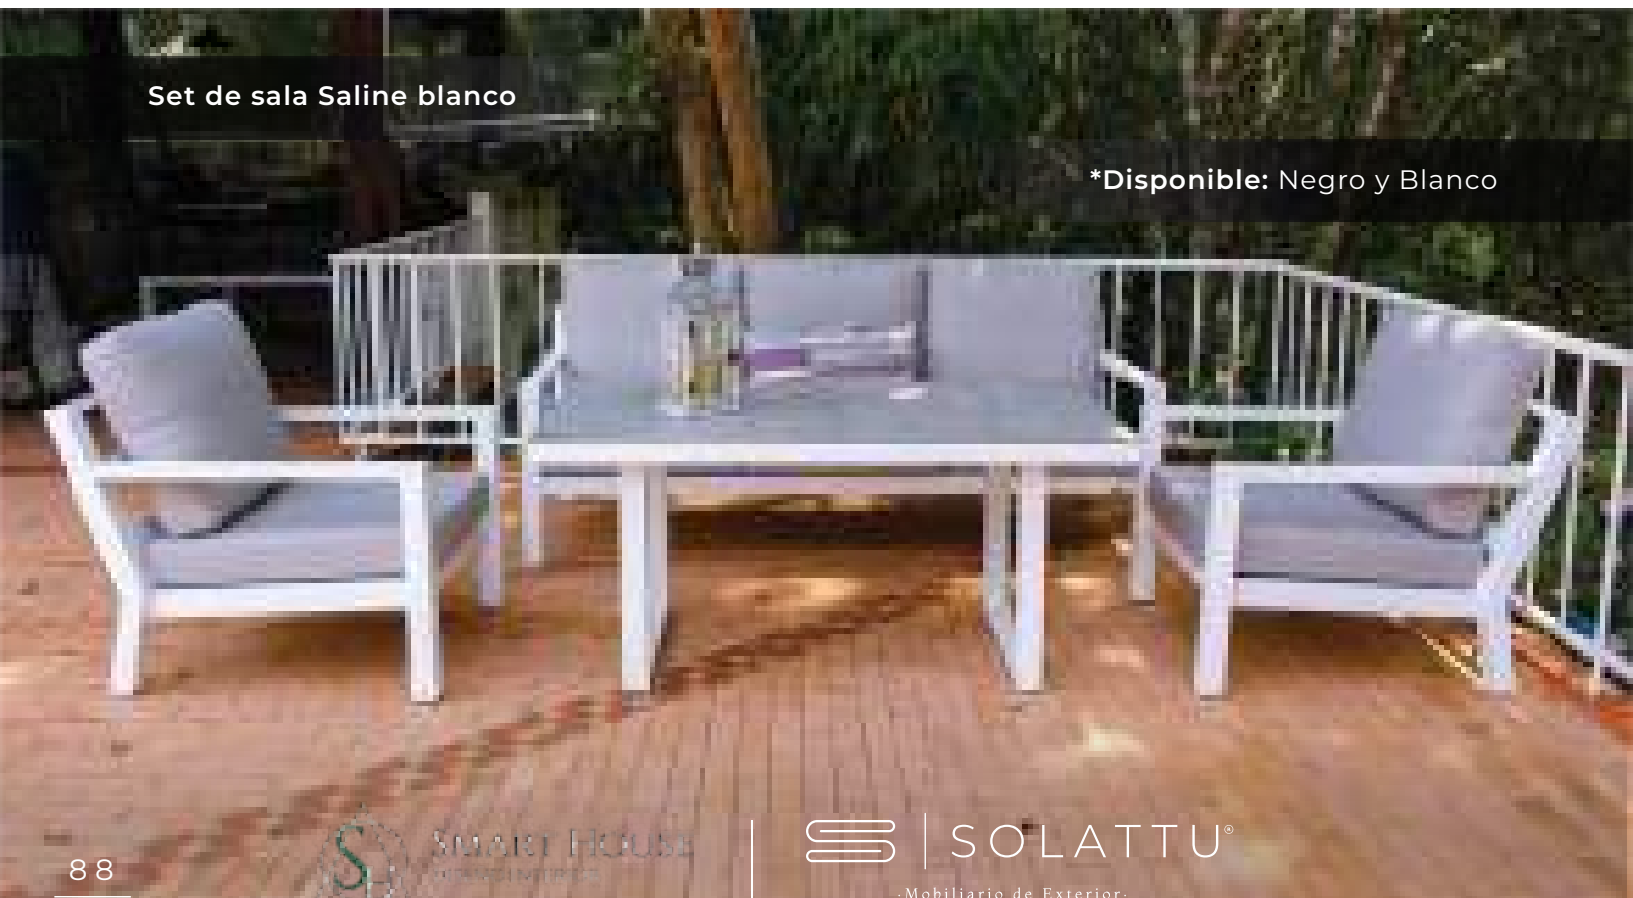

SMART HOUSE
MUEBLES

SOLATTU®

-Mobiliario de Exterior-

Sofá sencillo negro

Mesa de centro negro

Set de sala Saline blanco

*Disponible: Negro y Blanco

S A L A