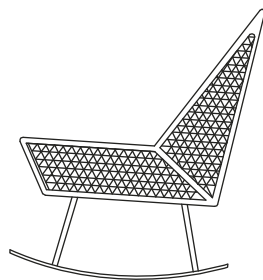

Mesa de centro

BALCONES

BALCÓN
GÉNOVA

Formas acogedoras para crear una escena perfecta.

Estas sillas, que son tejidas con cuerdas de poliéster teñidas en masa de nuestro mueble de terraza Génova, son espaciosas y muy cómodas. Las patas y la mesa de centro son de aluminio con pintura electrostática.

Set de balcón Génova taupe

*Disponible: Negro, gris azulado y taupe

Silla de set de balcón Génova gris azulado

B A L C Ó N

BARCELONA

Disfrutar realmente de momentos de relajación.

La comodidad es el valor central de este juego de mecedoras que hacen parte del set mueble de terraza Barcelona. Las sillas están fabricadas con fibras sintéticas especiales para uso exterior.