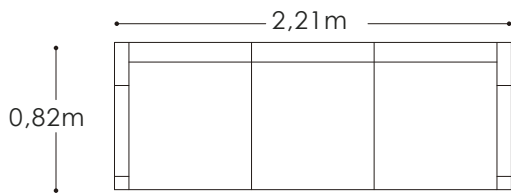

Sala Pompano

Sofá triple

Sofá sencillo