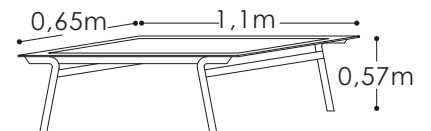

Sofá sencillo

Mesa de centro

Comedor Veleros

Silla de Comedor

Mesa de comedor 6 puestos

SALA - COMEDOR

AMALFI

Novedoso diseño donde el marco de aluminio está decorado por cuerdas en poliéster teñidas en masa con una durabilidad de 5000 horas de exposición al sol con luz directa. Estas cuerdas llevan un alma de plástico que le dan resistencia y tensión.