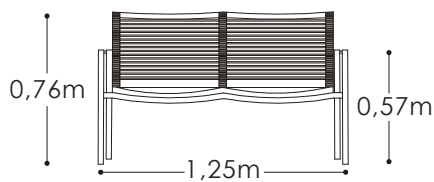

Sofá sencillo

Mesa de centro

Comedor Veleros

Silla de Comedor

Mesa de comedor 6 puestos

SALA - COMEDOR

AMALFI

Novedoso diseño donde el marco de aluminio está decorado por cuerdas en poliéster teñidas en masa con una durabilidad de 5000 horas de exposición al sol con luz directa. Estas cuerdas llevan un alma de plástico que le dan resistencia y tensión.