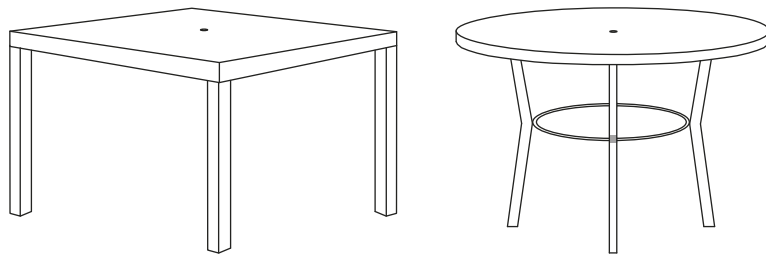

Sala Maratúa

Sofá doble

Sofá sencillo

Mesa de centro

Comedor Maratúa

Silla de comedor

Mesa de comedor 6 puestos

Mesa de comedor 4 puestos con agujero central

COMEDORES

COMEDOR

MÓNACO

Esta novedosa línea de comedor es para exterior consta de una mesa rectangular, que se expande de seis a ocho puestos, lo cual es una gran ventaja a la hora de celebrar un evento en casa.

El diseño combina dos materiales, el aluminio y el PVC, en láminas que simulan un acabado de madera.

Set de comedor Mónaco

*Mesa de comedor expansible

COMEDOR

BALI

Este comedor de exterior de cuatro puestos, está disponible con estructura en color blanco y negro. La mesa tiene una superficie en vidrio templado opaco, que permite un fácil mantenimiento.

Disponible en forma: cuadrada y redonda.

Set de comedor cuadrado Bali

*Disponible: Negro y blanco

Set de comedor redondo Bali

*Disponible: Negro y Blanco

Set de comedor cuadrado Bali

DETALLES TÉCNICOS

Colección: Comedores individuales