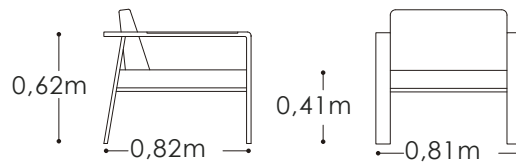

DETALLES TÉCNICOS

Colección: Pompano

Materiales

Sala Pompano

Sofá sencillo

Comedor Pompano