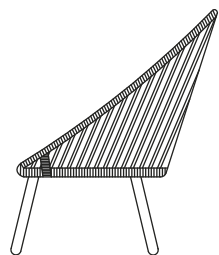

Mesa de centro

BALCONES

BALCÓN
GÉNOVA

Formas acogedoras para crear una escena perfecta.

Estas sillas, que son tejidas con cuerdas de poliéster teñidas en masa de nuestro mueble de terraza Génova, son espaciosas y muy cómodas. Las patas y la mesa de centro son de aluminio con pintura electrostática.