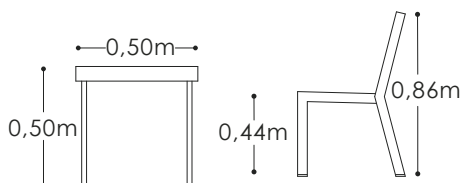

Silla de comedor sin brazos

Silla de comedor con brazos

Mesa de comedor 6 puestos

SALA - COMEDOR

POMPANO

La mezcla de madera teca y aluminio crean un mueble fino y potente perfecto para ambientes modernos. Su tonalidad única perlada le aporta contraste a la vida agitada, invitando a la calma y la relajación.