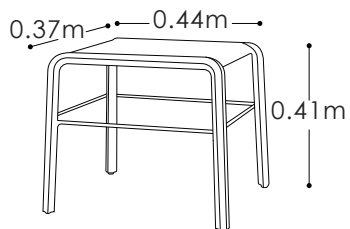

Materiales mesa auxiliar Venecia

Venecia