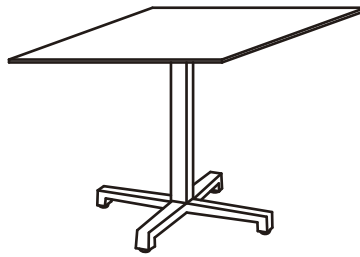

M E S A S

VITTORIA

Funcionalidad para espacios comerciales.

Nuestras mesas son ideales para aplicaciones institucionales, plazoletas de comida, centros comerciales, cafés, restaurantes, entre otros. La superficie está elaborada en tecnopolímeros en color gris claro. Este material permite una fácil limpieza y alta resistencia. La base y las patas están compuestas de aluminio con pintura electrostática en color negro.