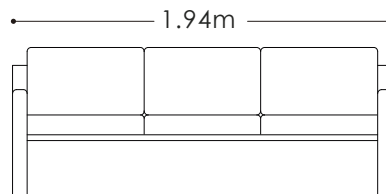

DETALLES TÉCNICOS

Colección: Porto

Materiales

Colección Porto

Sofá doble

Sofá sencillo

Mesa de centro

Comedor Porto

Silla de comedor