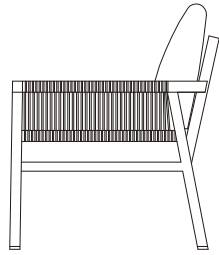

SMART HOUSE
DISEÑO INTERIOR

SOLATTU®

Mobiliario de Exterior

Set de sala Tarragona negra

Set de sala Tarragona blanca

*Colores: Negro y Blanco

S A L A

AMAZONAS