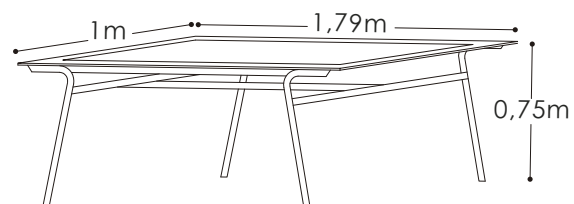

Sofá sencillo

Mesa de centro

Comedor Veleros

Silla de Comedor

Mesa de comedor 6 puestos

SALA - COMEDOR

AMALFI

Novedoso diseño donde el marco de aluminio está decorado por cuerdas en poliéster teñidas en masa con una durabilidad de 5000 horas de exposición al sol con luz directa. Estas cuerdas llevan un alma de plástico que le dan resistencia y tensión.