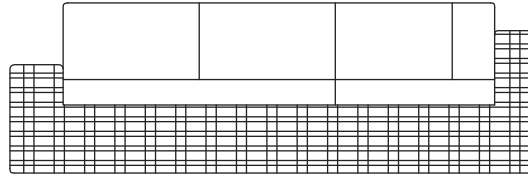

S A L A

KAPAS

Diseño tropical, moderno y femenino.

Este tipo de muebles logran generar una sensación de naturalidad a la decoración, sin perder de vista la importancia que se le atribuye a la resistencia que aporta el tejido sintético, y a la comodidad que se logra gracias a las formas orgánicas y a los cojines.