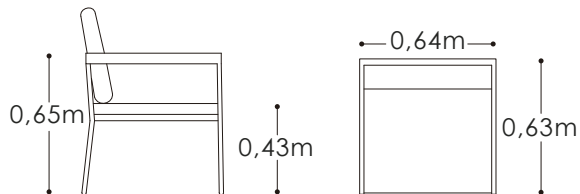

Mesa de comedor 6 puestos

SALA - COMEDOR

PORTO

El diseño continuo del marco hace que este modelo se sienta sólido y a la vez cómodo, con una estructura liviana que invita al descanso.

El set de sala para exterior Porto está disponible con sofá doble o triple, y viene en color blanco y negro.