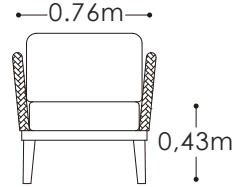

Sofá sencillo

Mesa de centro