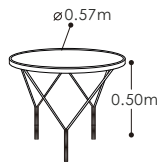

Acero inoxidable