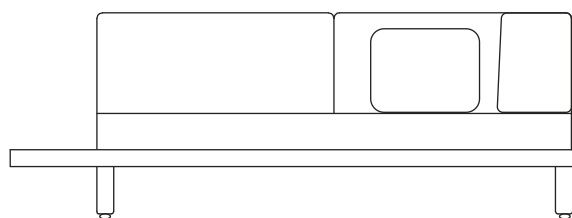

Set de sala Positano

Disponible: Gris azulado y taupe

S A L A

CARTAGENA

Este moderno set de sala de exterior se compone por dos sofás tipo lounge que forman una L, ideal para ubicar en esquinas. Tienen una estructura en aluminio y una mesa lateral con incrustaciones de madera teca que le da un toque moderno y natural.