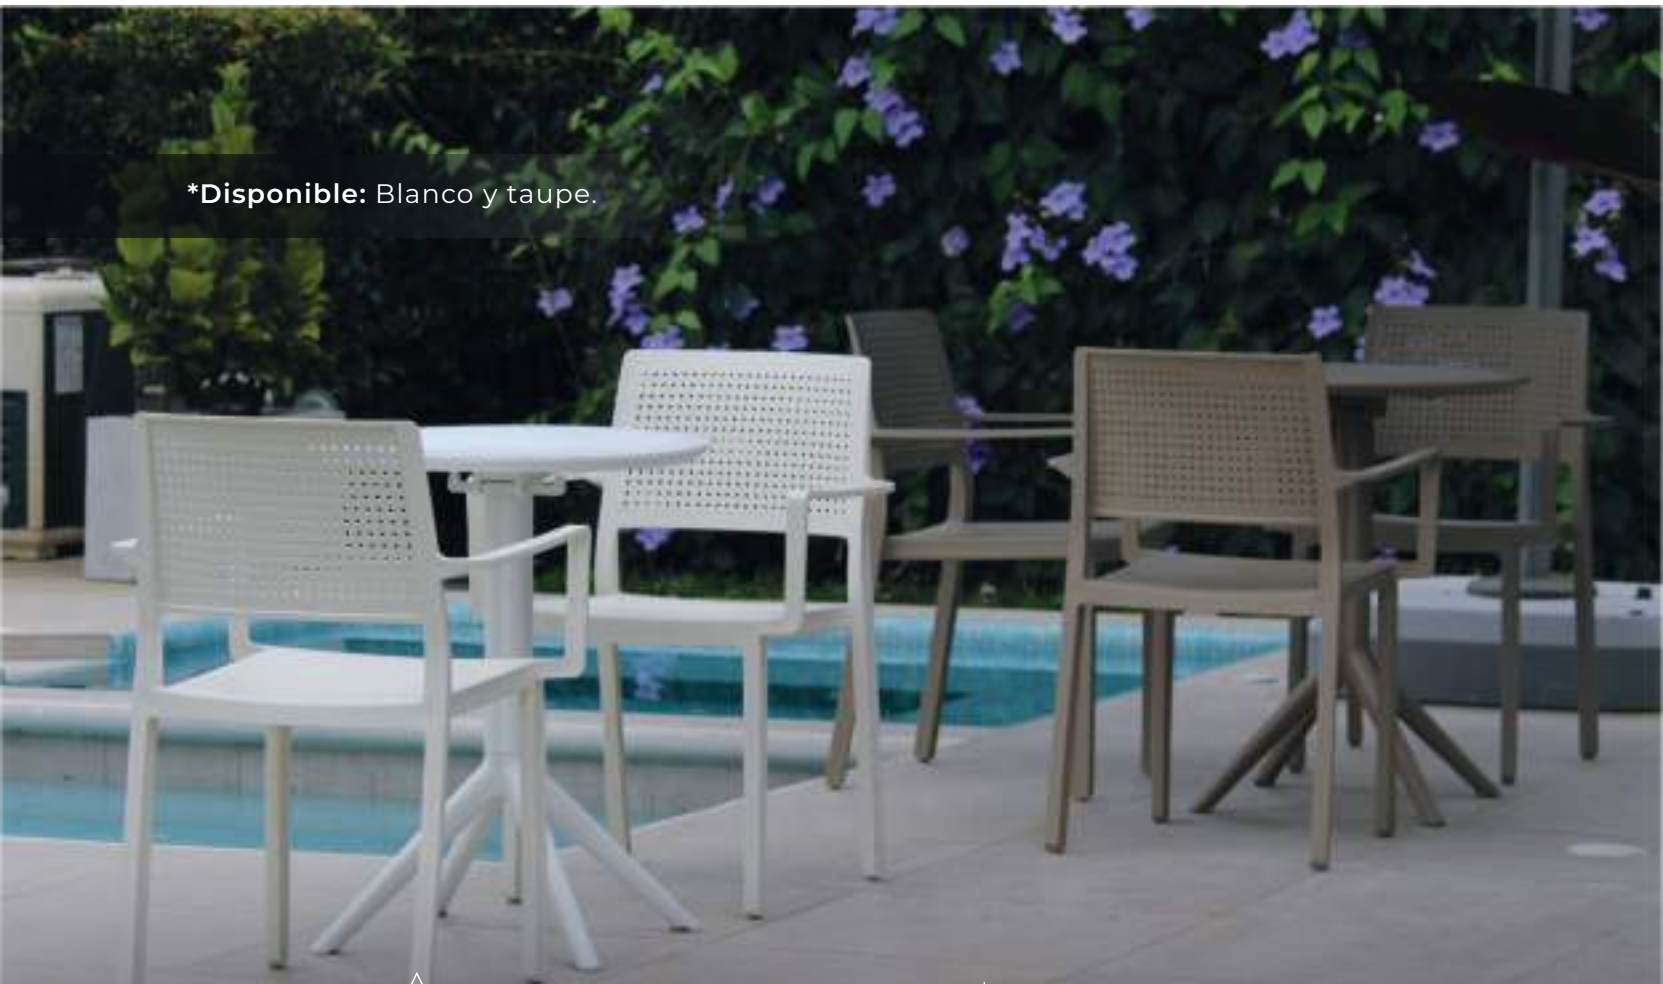

*Disponible: Blanco y taupe.