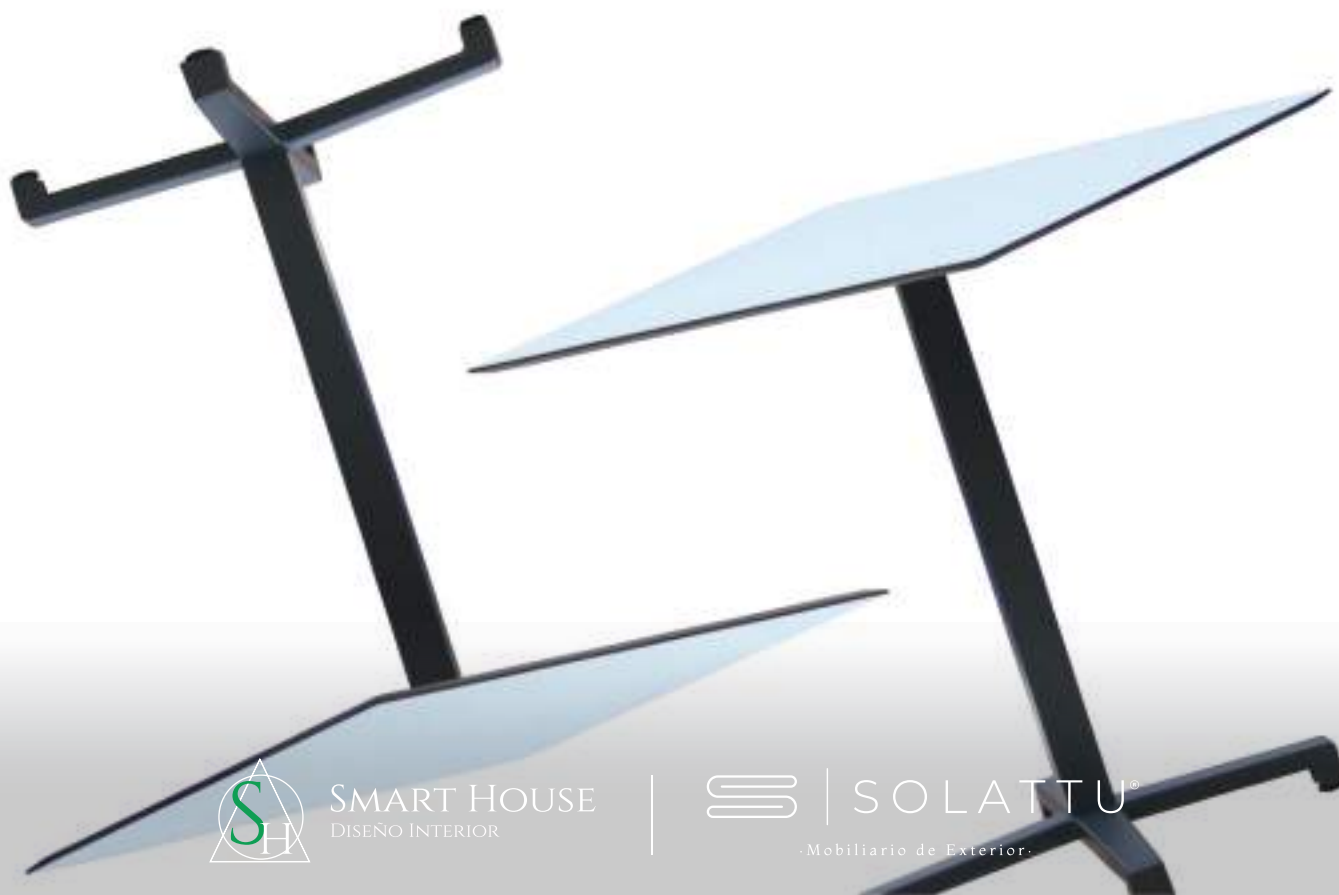

*Disponible: Único color.