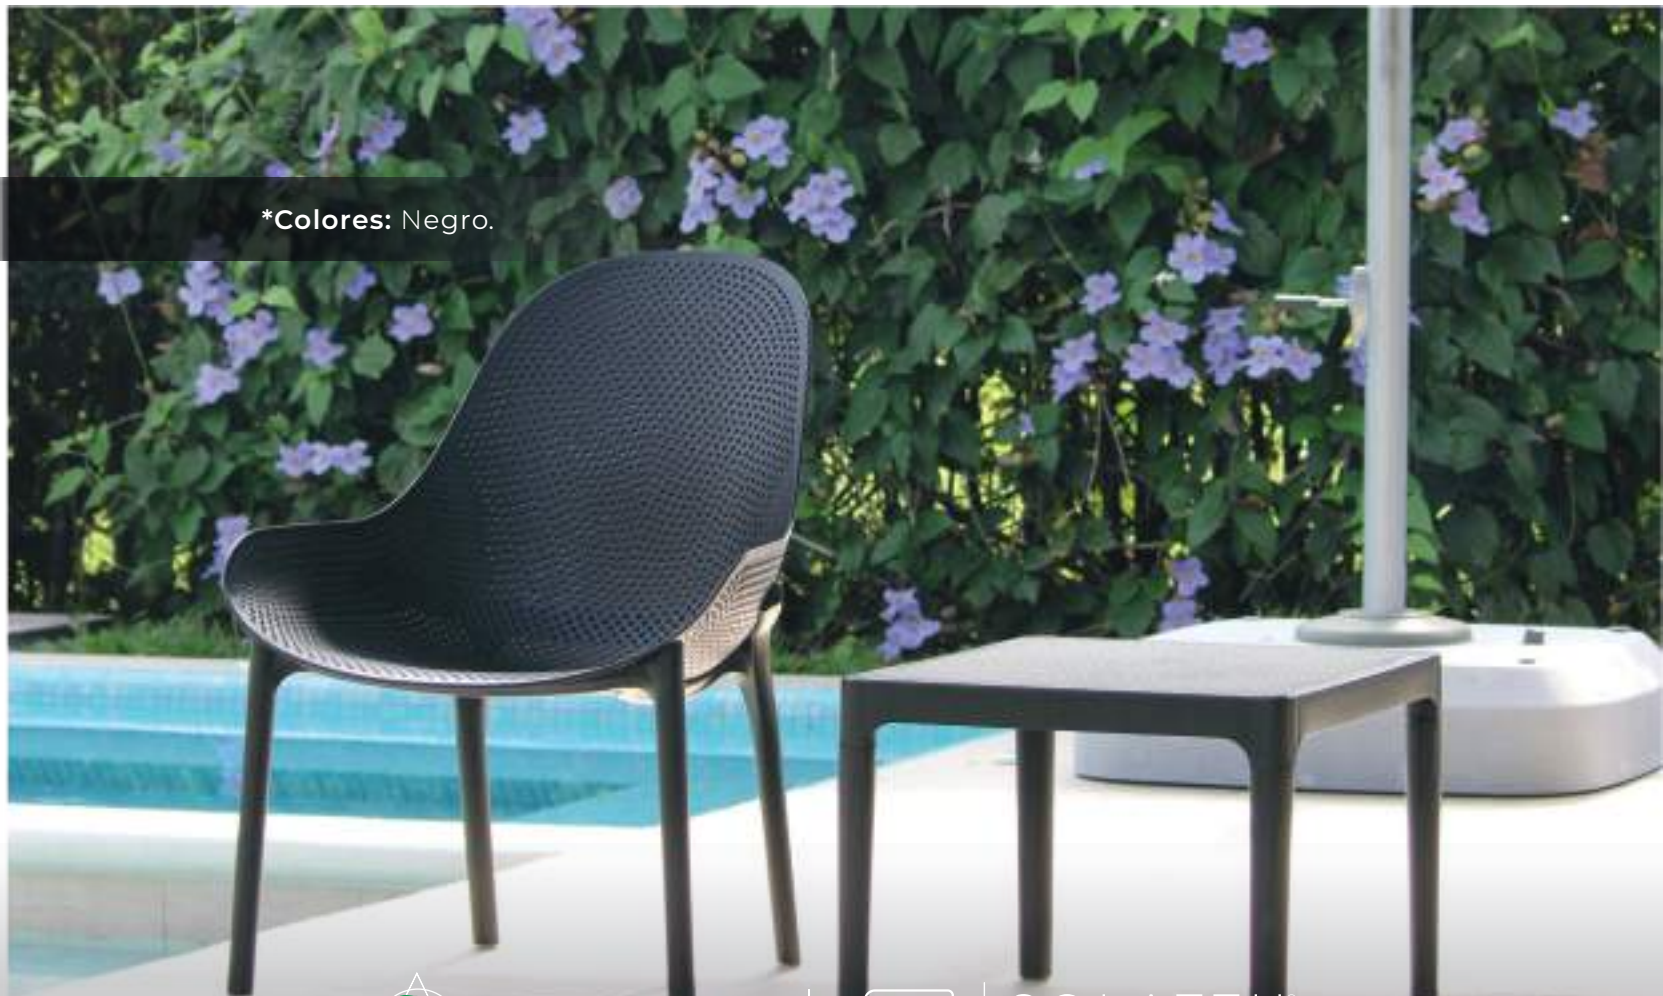

El sillón está fabricado con asiento y patas de polipropileno reciclable reforzado con fibra de vidrio. Para uso interior, exterior e intemperie. También cuenta con protección contra los rayos UV, lo que asegura que los colores no se desvanecerán.

---

Colección de sillas Terra.

CATAS

\*Colores: Negro.

SMART HOUSE  
DISEÑO INTERIOR

SOLATTU®

Mobiliario de Exterior

S I L L A S