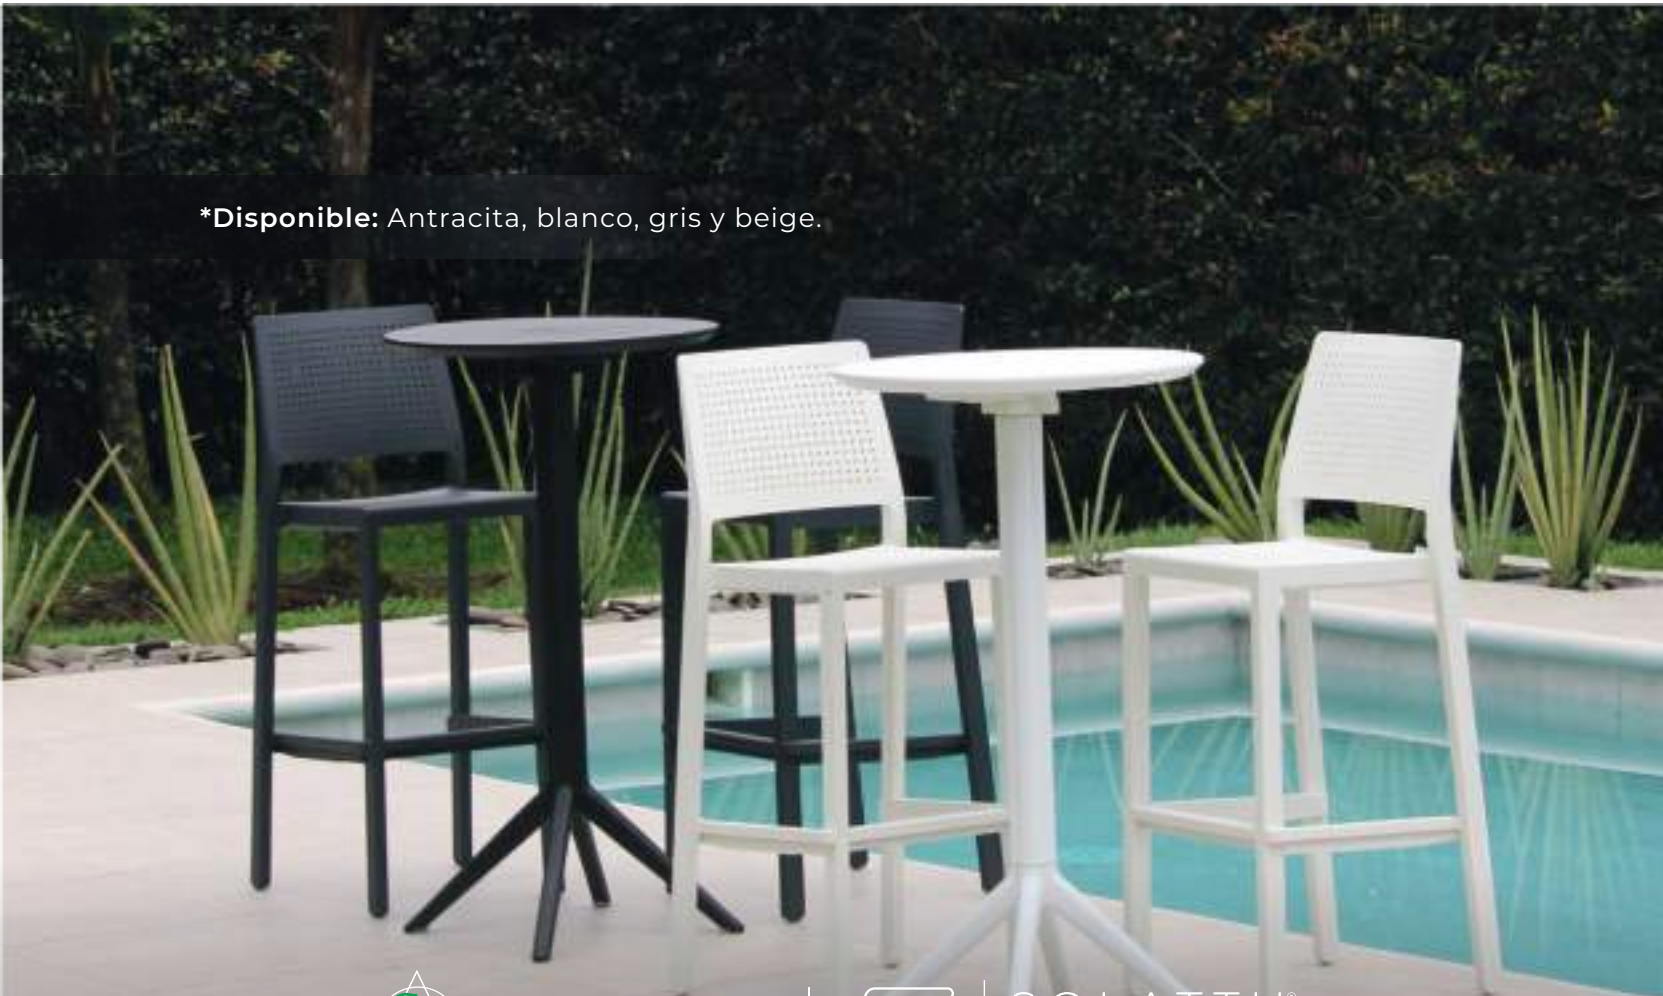

---

Colección de silla de bar Prego.

CATAS

\*Disponible: Antracita, blanco, gris y beige.

SMART HOUSE  
DISEÑO INTERIOR

SOLATTU®

Mobiliario de Exterior.

SILLAS