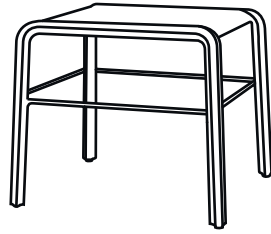

## BAR PLEGABLE REDONDA SOLE

---

Colección de mesas para exteriores con mecanismo reclinable para guardado, es ideal para el sector comercial e institucional, también, esta mesa se diferencia por sus gran altura. La superficie está compuesta por resina duradera, al igual que su tubo central con sus patas.

## ANDIAMO

---

Mesa de exterior de la línea Andiamo, son elaboradas en tecnopolímeros y hace juego con las sillas Andiamo, siendo también un buen complemento para asoleadoras y sillas.

Fabricada en Italia, con un diseño limpio, moderno, juvenil; elaborada con materiales muy resistentes, diseñada para estar al aire libre, en terrazas y patios, bajo las inclemencias del medio ambiente.

---

Colección de mesa Andiamo.

\*Disponible: Antracita, blanco y beige.

SMART HOUSE  
DISEÑO INTERIOR

SOLATTU®

Mobiliario de Exterior

MESA AUXILIAR

## VENECIA

---

Esta mesa para exteriores auxiliar está elaborada en tecnopolímeros inyectados lo cual la dota de extrema resistencia al sol y a la lluvia.

Siendo esta un buen complemento para asoleadoras y sillas; su altura media y su línea de colores neutros. Diseñada y fabricada en Italia, se caracteriza por sus líneas suaves y redondas, y se destaca por que viene con una práctica bandeja removible.