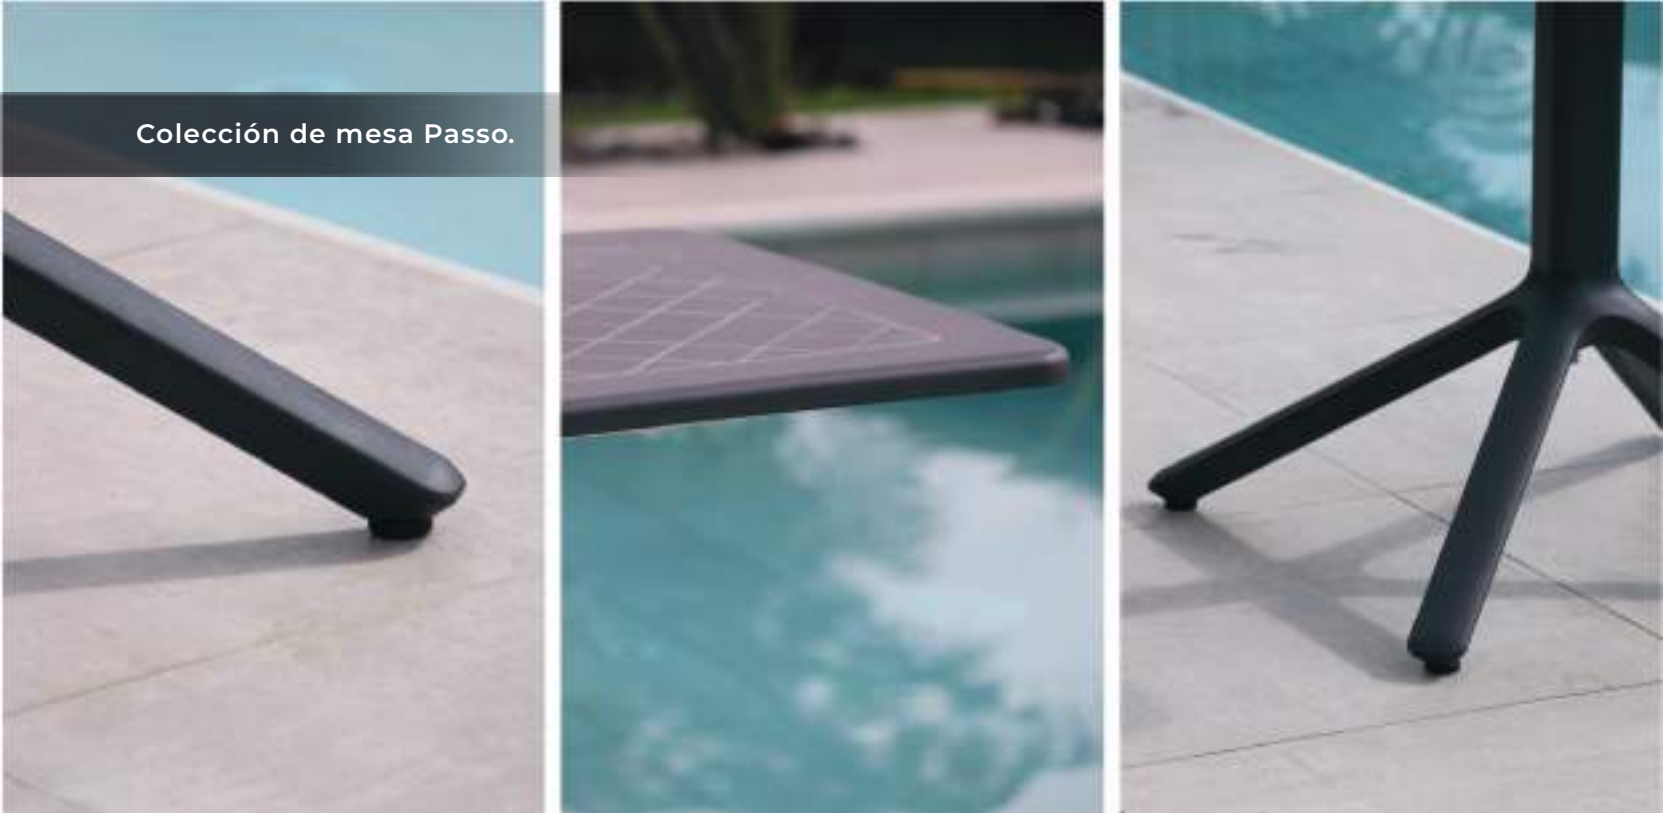

Colección de mesa Passo.