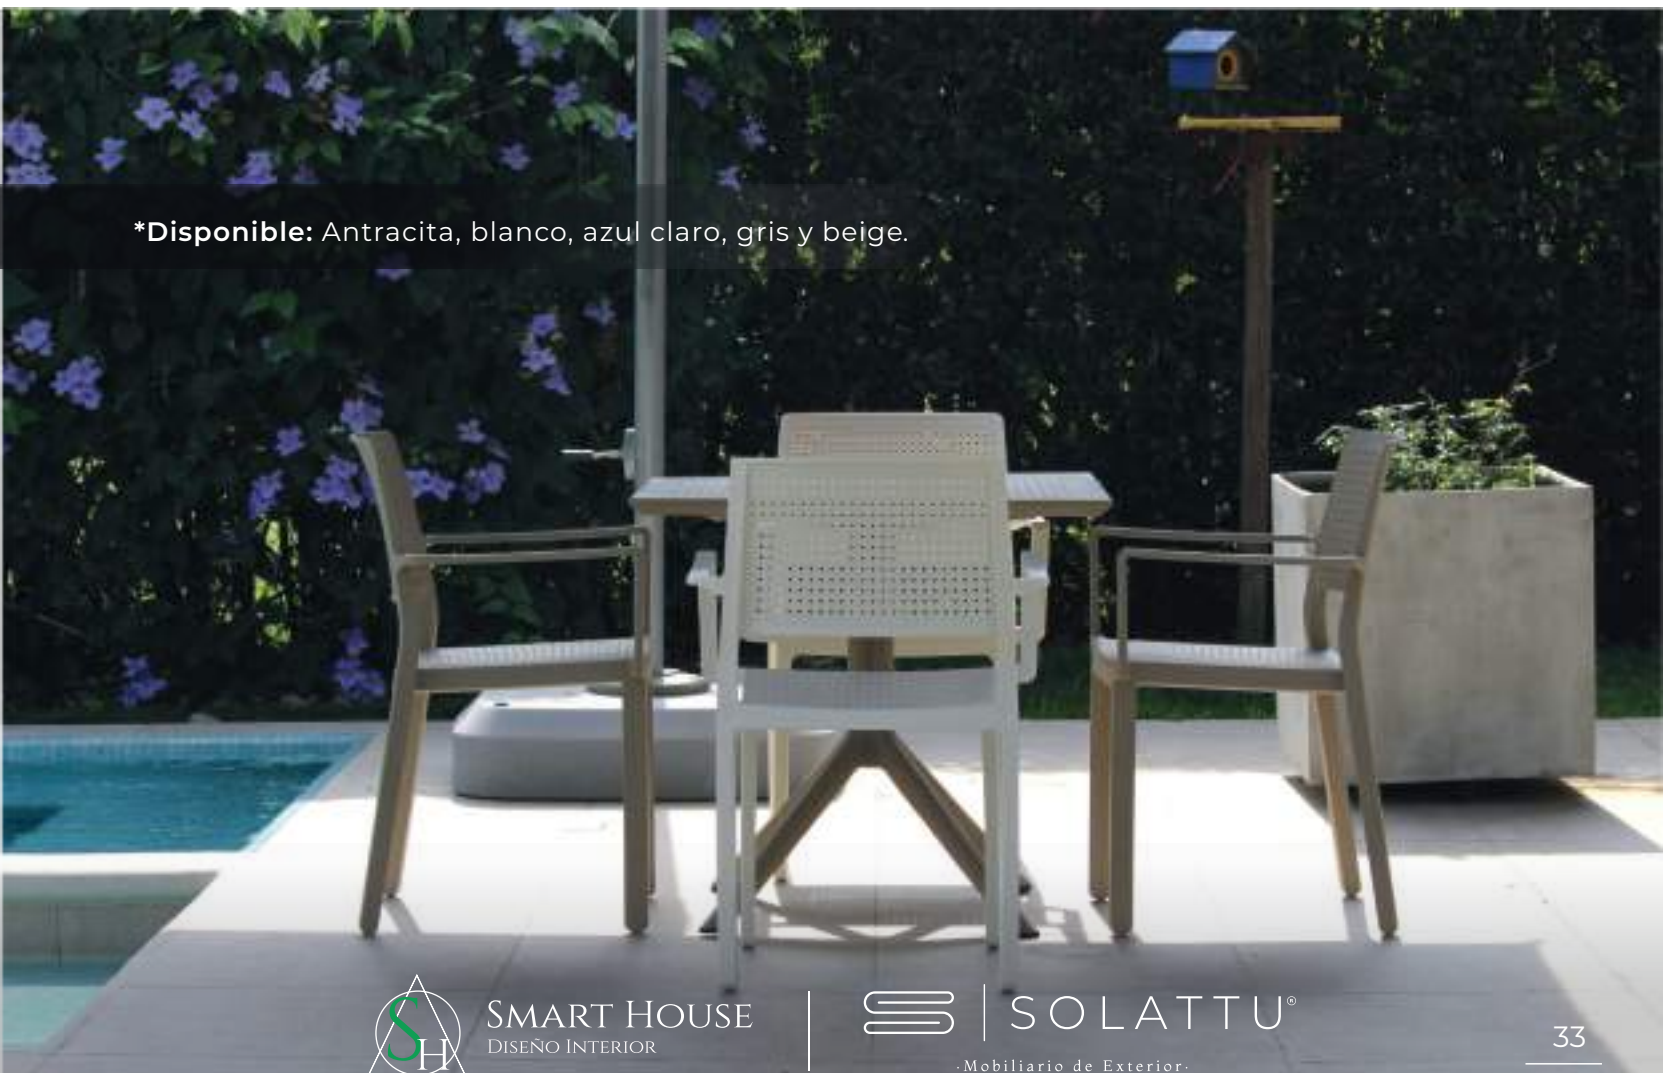

SMART HOUSE  
DISEÑO INTERIOR

SOLATTU®

Mobiliario de Exterior

SILLAS

## PREGO

---

Silla de base ancha y con apoya brazos con puntas redondeadas.  
Elaborada en tecnopolímeros y su diseño microperforado es  
ideal para dejar respirar el cuerpo y mantenerlo fresco.

---

Colección de silla Prego.

CATAS

\*Disponible: Antracita, blanco, azul claro, gris y beige.

SMART HOUSE  
DISEÑO INTERIOR

SOLATTU®

Mobiliario de Exterior.

SILLAS

**TERRA**

---