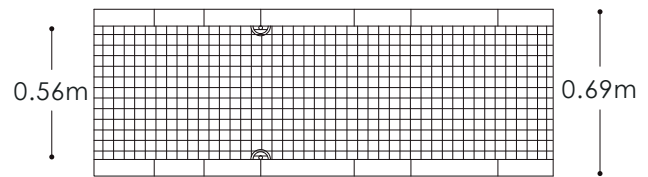

Materiales asoleadora Venecia

Vista lateral

Vista superior

Materiales asoleadora Mare