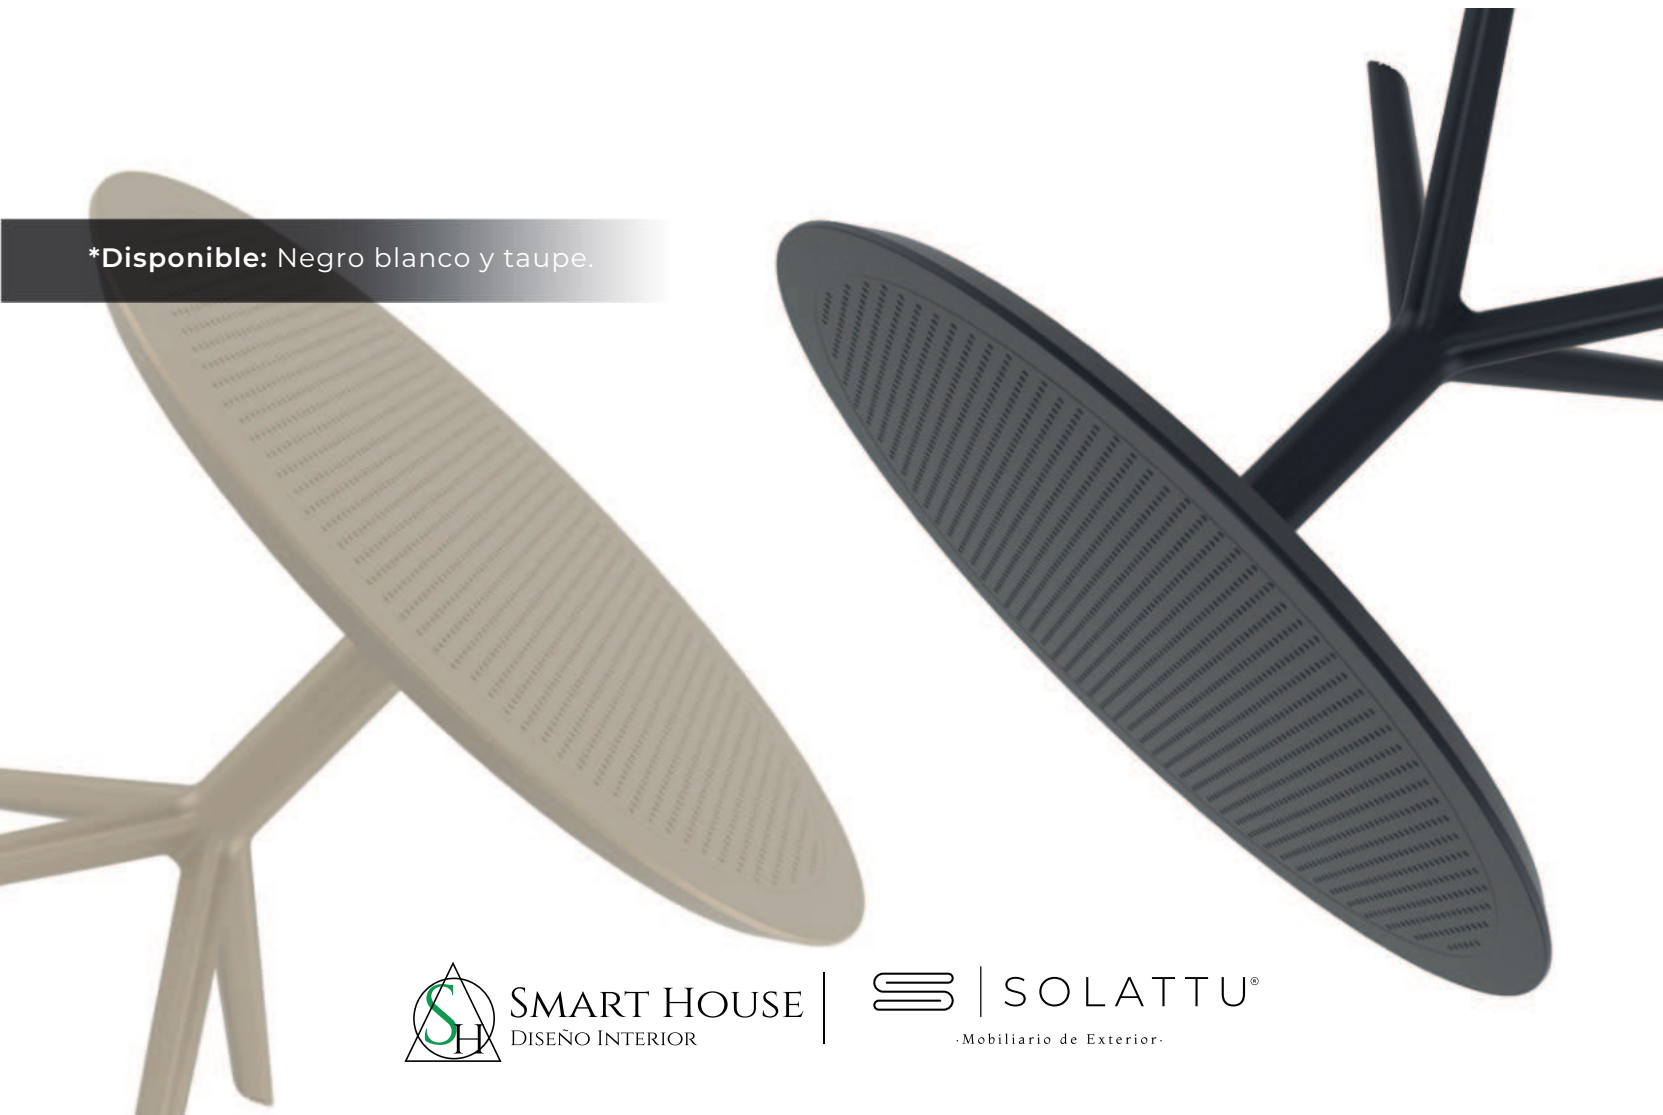

Colección de mesa Passo.

*Disponible: blanco y beige y antracita.

SMART HOUSE
DISEÑO INTERIOR

SOLATTU®

-Mobiliario de Exterior-

M E S A S

TERRA

La mesa Terra está hecha de resina duradera resistente a la intemperie, ideal para uso institucional, pueden ser usadas para interior o exterior y cuenta con protección contra los rayos UV, lo que asegura que los colores no se desvanecerán.

SMART HOUSE
DISEÑO INTERIOR

SOLATTU®

Mobiliario de Exterior

Colección de mesa Sole.

*Disponible: Blanco, negro y taupe.

M E S A S

BAR PLEGABLE REDONDA SOLE

Colección de mesas para exteriores con mecanismo reclinable para guardado, es ideal para el sector comercial e institucional, también, esta mesa se diferencia por sus gran altura. La superficie está compuesta por resina duradera, al igual que su tubo central con sus patas.

Colección de mesa bar redonda Sole.

*Disponible: Negro, blanco y Taupe.

SMART HOUSE
DISEÑO INTERIOR

SOLATTU®

Mobiliario de Exterior

M E S A S

CIEL

La mesa Ciel está hecha de resina duradera y resistente a la intemperie. El marco metálico nunca se desmoronará, oxidará ni deteriorará. Tiene protección UV, lo que garantiza que los colores no se desvanezcan. Se puede desmontar. Para uso en interiores y al aire libre.

Colección de mesa Ciel.

*Disponible: Negro blanco y taupe.

M E S A A U X I L I A R

ANDIAMO

Mesa de exterior de la línea Andiamo, son elaboradas en tecnopolímeros y hace juego con las sillas Andiamo, siendo también un buen complemento para asoleadoras y sillas.