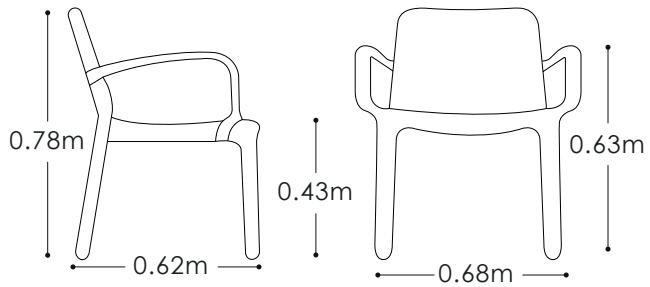

Materiales Silla Adiamo

Adiamo