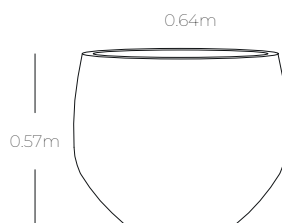

Disponibile en color **Greige** e **Ivory**

Materos Jaure

Set x2

Disponibile en color **Greige** e **Ivory**

Materos Aru

Set x3

Disponibile en color **Greige** e **Ivory**

Materos Mae