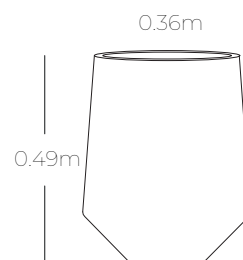

Disponibile en color **Greige** e **Ivory**

Materos Jaure

Set x2

Disponibile en color **Greige** e **Ivory**

Materos Aru

Set x3

Disponibile en color **Greige** e **Ivory**

Materos Mae