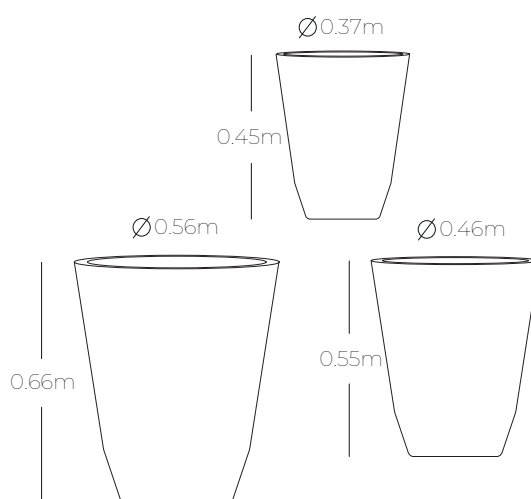

Set x3

Disponibile en color **Greige** e **Ivory**