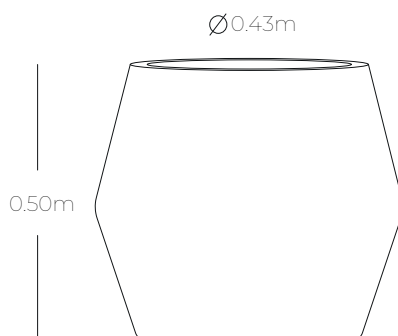

Set x2
Disponibile en color **Greige** e **Ivory**