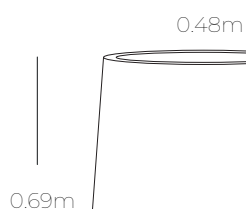

Disponibile en color **Greige** e **Ivory**

Materos Jaure

Set x2

Disponibile en color **Greige** e **Ivory**

Materos Aru

Set x3

Disponibile en color **Greige** e **Ivory**

Materos Mae