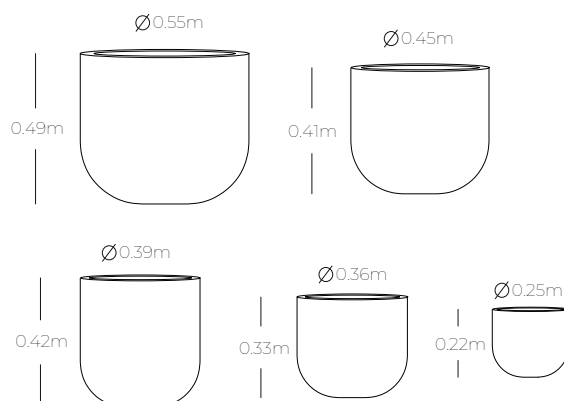

Set x2
Disponibile en color **Greige** e **Ivory**

Materos Saka

Set x2
Disponibile en color **Greige** e **Ivory**

Materos Jedeko

Set x5
Disponibile en color **Greige** e **Ivory**

Colecciones de **materos disponibles**