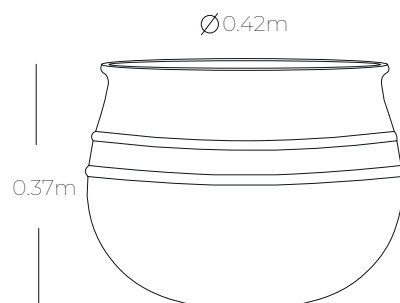

Set x2
Disponibile en color **Greige** e **Ivory**