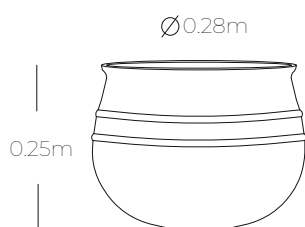

Set x2
Disponibile en color **Greige** e **Ivory**