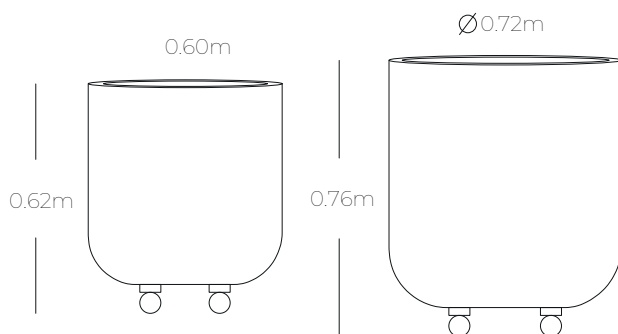

SMART HOUSE
DISEÑO INTERIOR

SOLATTU®

·Mobiliario de Exterior·

MATERAS

Matero Kipara Sandy

Set x2
Disponibile en color **Black**
Incluye ruedas

Materos Kianga

Set x3