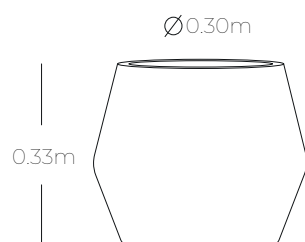

Set x2
Disponibile en color **Greige** e **Ivory**