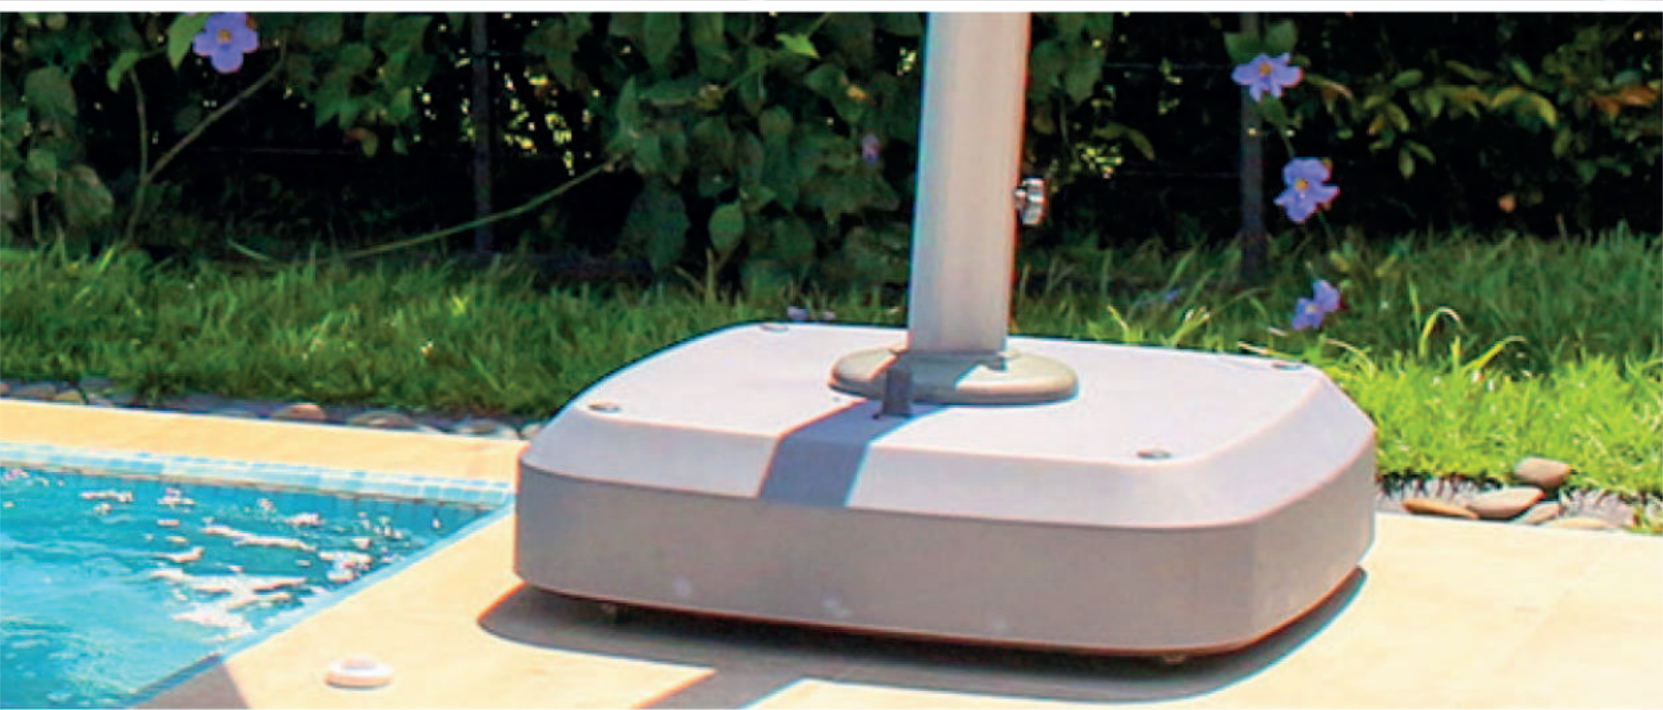

SMART HOUSE |
DISEÑO INTERIOR

SOLATTU®

Mobiliario de Exterior.