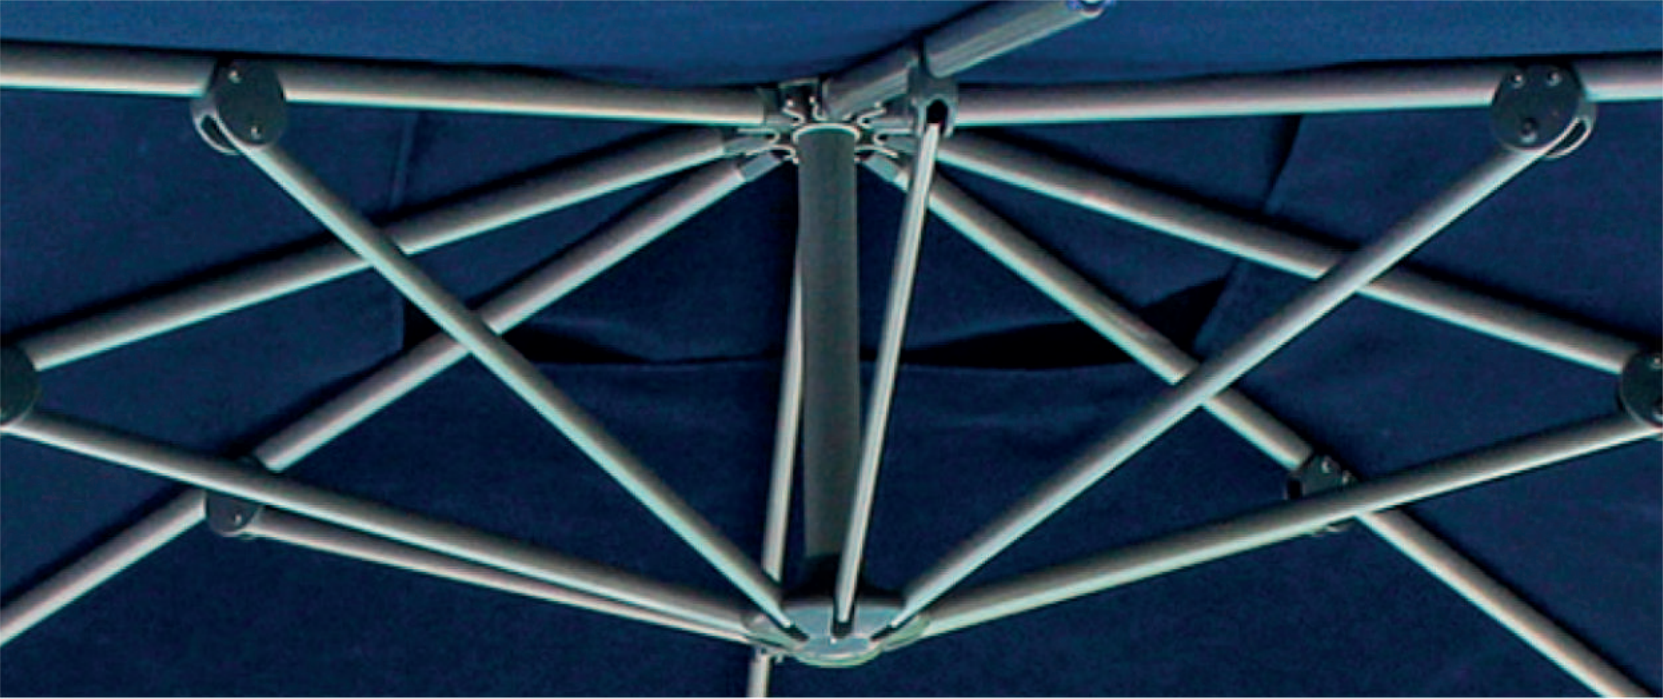

SMART HOUSE |
DISEÑO INTERIOR

SOLATTU®

Mobiliario de Exterior.