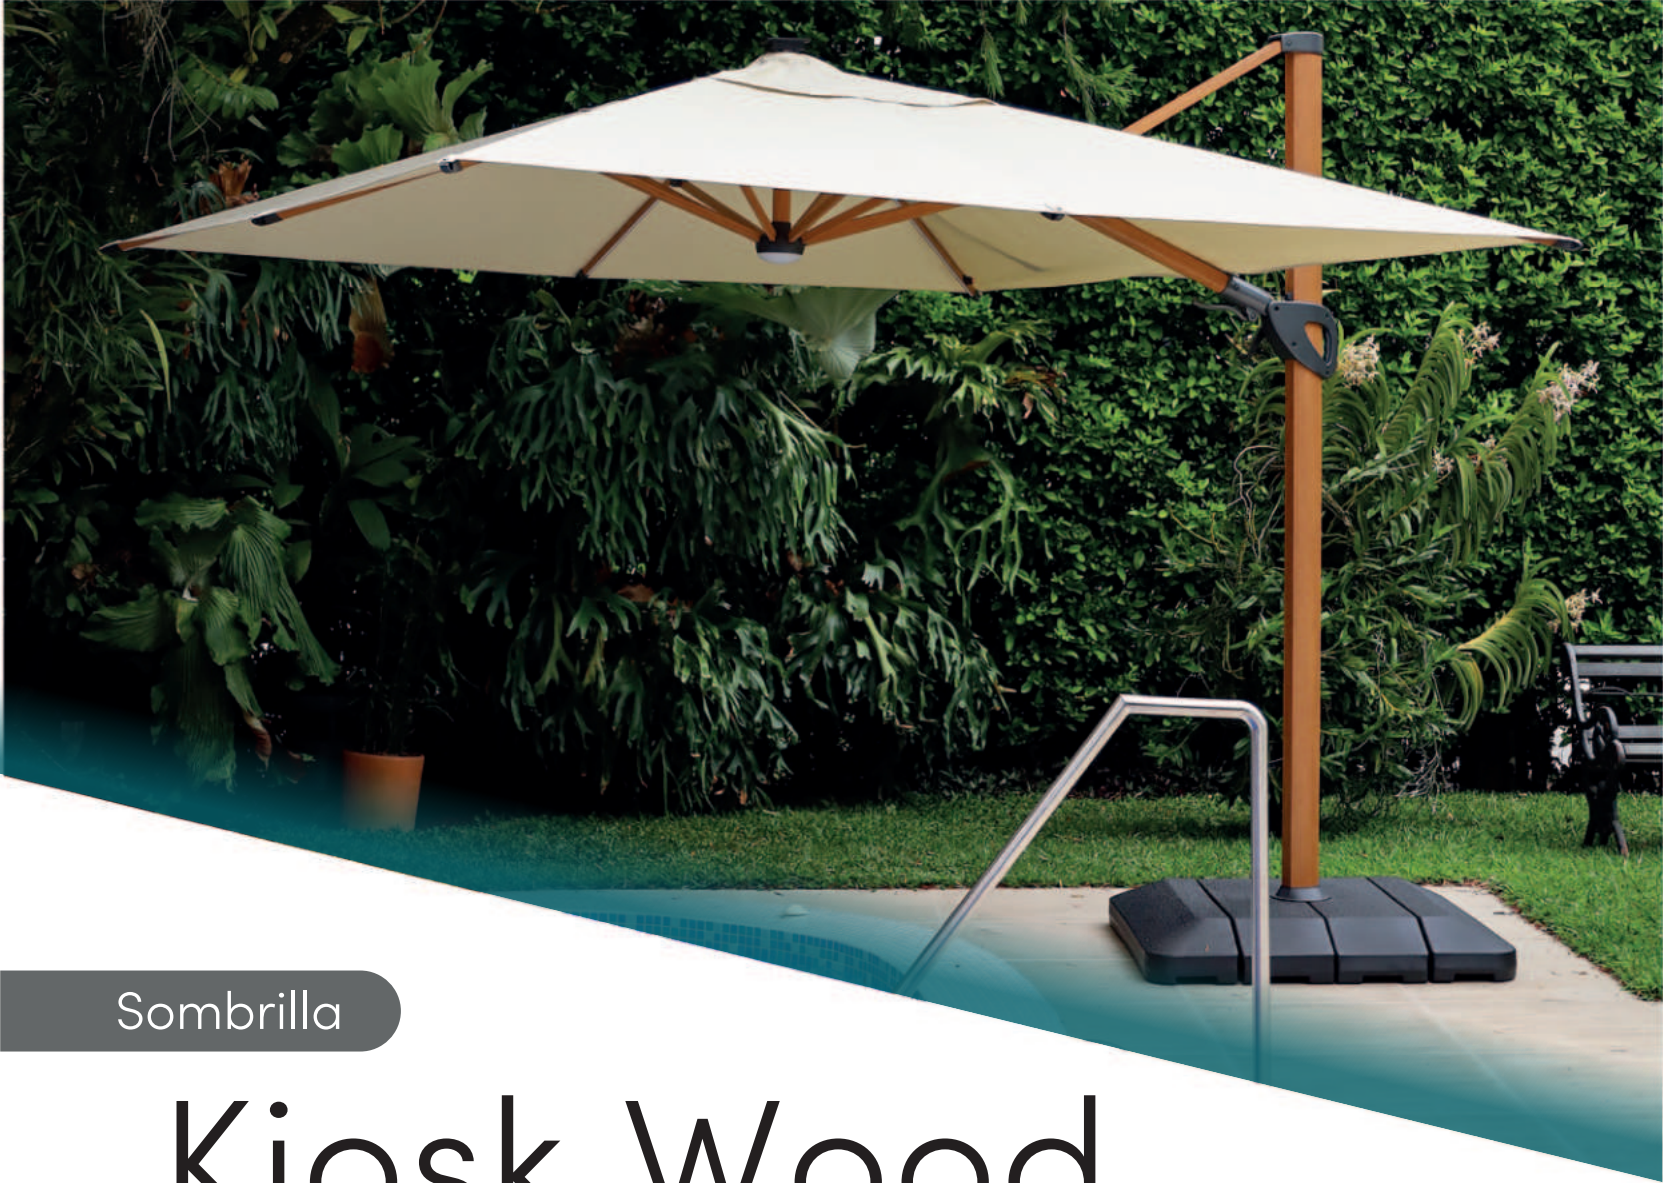

SMART HOUSE
DISEÑO INTERIOR

SOLATTU®

Mobiliario de Exterior

Sombrilla

Cadiz

- ☀ Sombrilla fija para exterior con forma cuadrada de 3m x 3m.
- ☀ Tiene función rotativa de 360 grados.
- ☀ Viene con base en aluminio con pesas plásticas, sin ruedas.
- ☀ La base se llena con gravilla o arena para darle peso y firmeza.
- ☀ Tubo principal de aluminio: 90mm x 45mm
- ☀ 8 costillas de aluminio de 30mm x 30mm.
- ☀ Altura total con base: 2.69m.
- ☀ Pintura en polvo color gris.

SMART HOUSE |
DISEÑO INTERIOR

SOLATTU®

Mobiliario de Exterior

Sombrilla

Sicilia

- ☀ Sombrilla de poste central de 2.70m de diámetro.
- ☀ Se abre y cierra con manivela.
- ☀ Botón en el poste que permite inclinar la cabeza.
- ☀ No incluye base. Se puede solicitar con una base nueva en resina o la base tradicional en hierro con cargo adicional.
- ☀ Las 8 costillas cuentan con iluminación led.
- ☀ Trae un bombillo central en la unión del costillar.
- ☀ Panel solar en la parte superior que alimenta el sistema de iluminación durante 3 a 4 horas continuas. (con carga completa)

SMART HOUSE
DISEÑO INTERIOR

SOLATTU®

·Mobiliario de Exterior·

Kiosk Wood

Sombrilla

SMART HOUSE |
DISEÑO INTERIOR

SOLATTU®

Mobiliario de Exterior

SMART HOUSE |
DISEÑO INTERIOR

SOLATTU®

Mobiliario de Exterior

Sombrilla

Kiosk Wood

- ☀ Sombrilla para exterior con forma cuadrada de 3m x 3m.
- ☀ Tiene función rotativa de 360 grados.
- ☀ Viene con base en aluminio con pesas plásticas, sin ruedas, de 1.03m x 1.03m.
- ☀ La base se llena con gravilla o arena para darle peso y firmeza.
- ☀ Tubo principal de aluminio: 110mm x 65mm
- ☀ 8 costillas de aluminio de 30mm x 30mm.
- ☀ Altura total con base: 2.87m.
- ☀ Pintura en acabado laminado color madera.
- ☀ Las 8 costillas cuentan con iluminación led.
- ☀ Trae un bombillo central en la unión del costillar.
- ☀ Panel solar en la parte superior que alimenta el sistema de iluminación durante 3 a 4 horas continuas. (con carga completa)