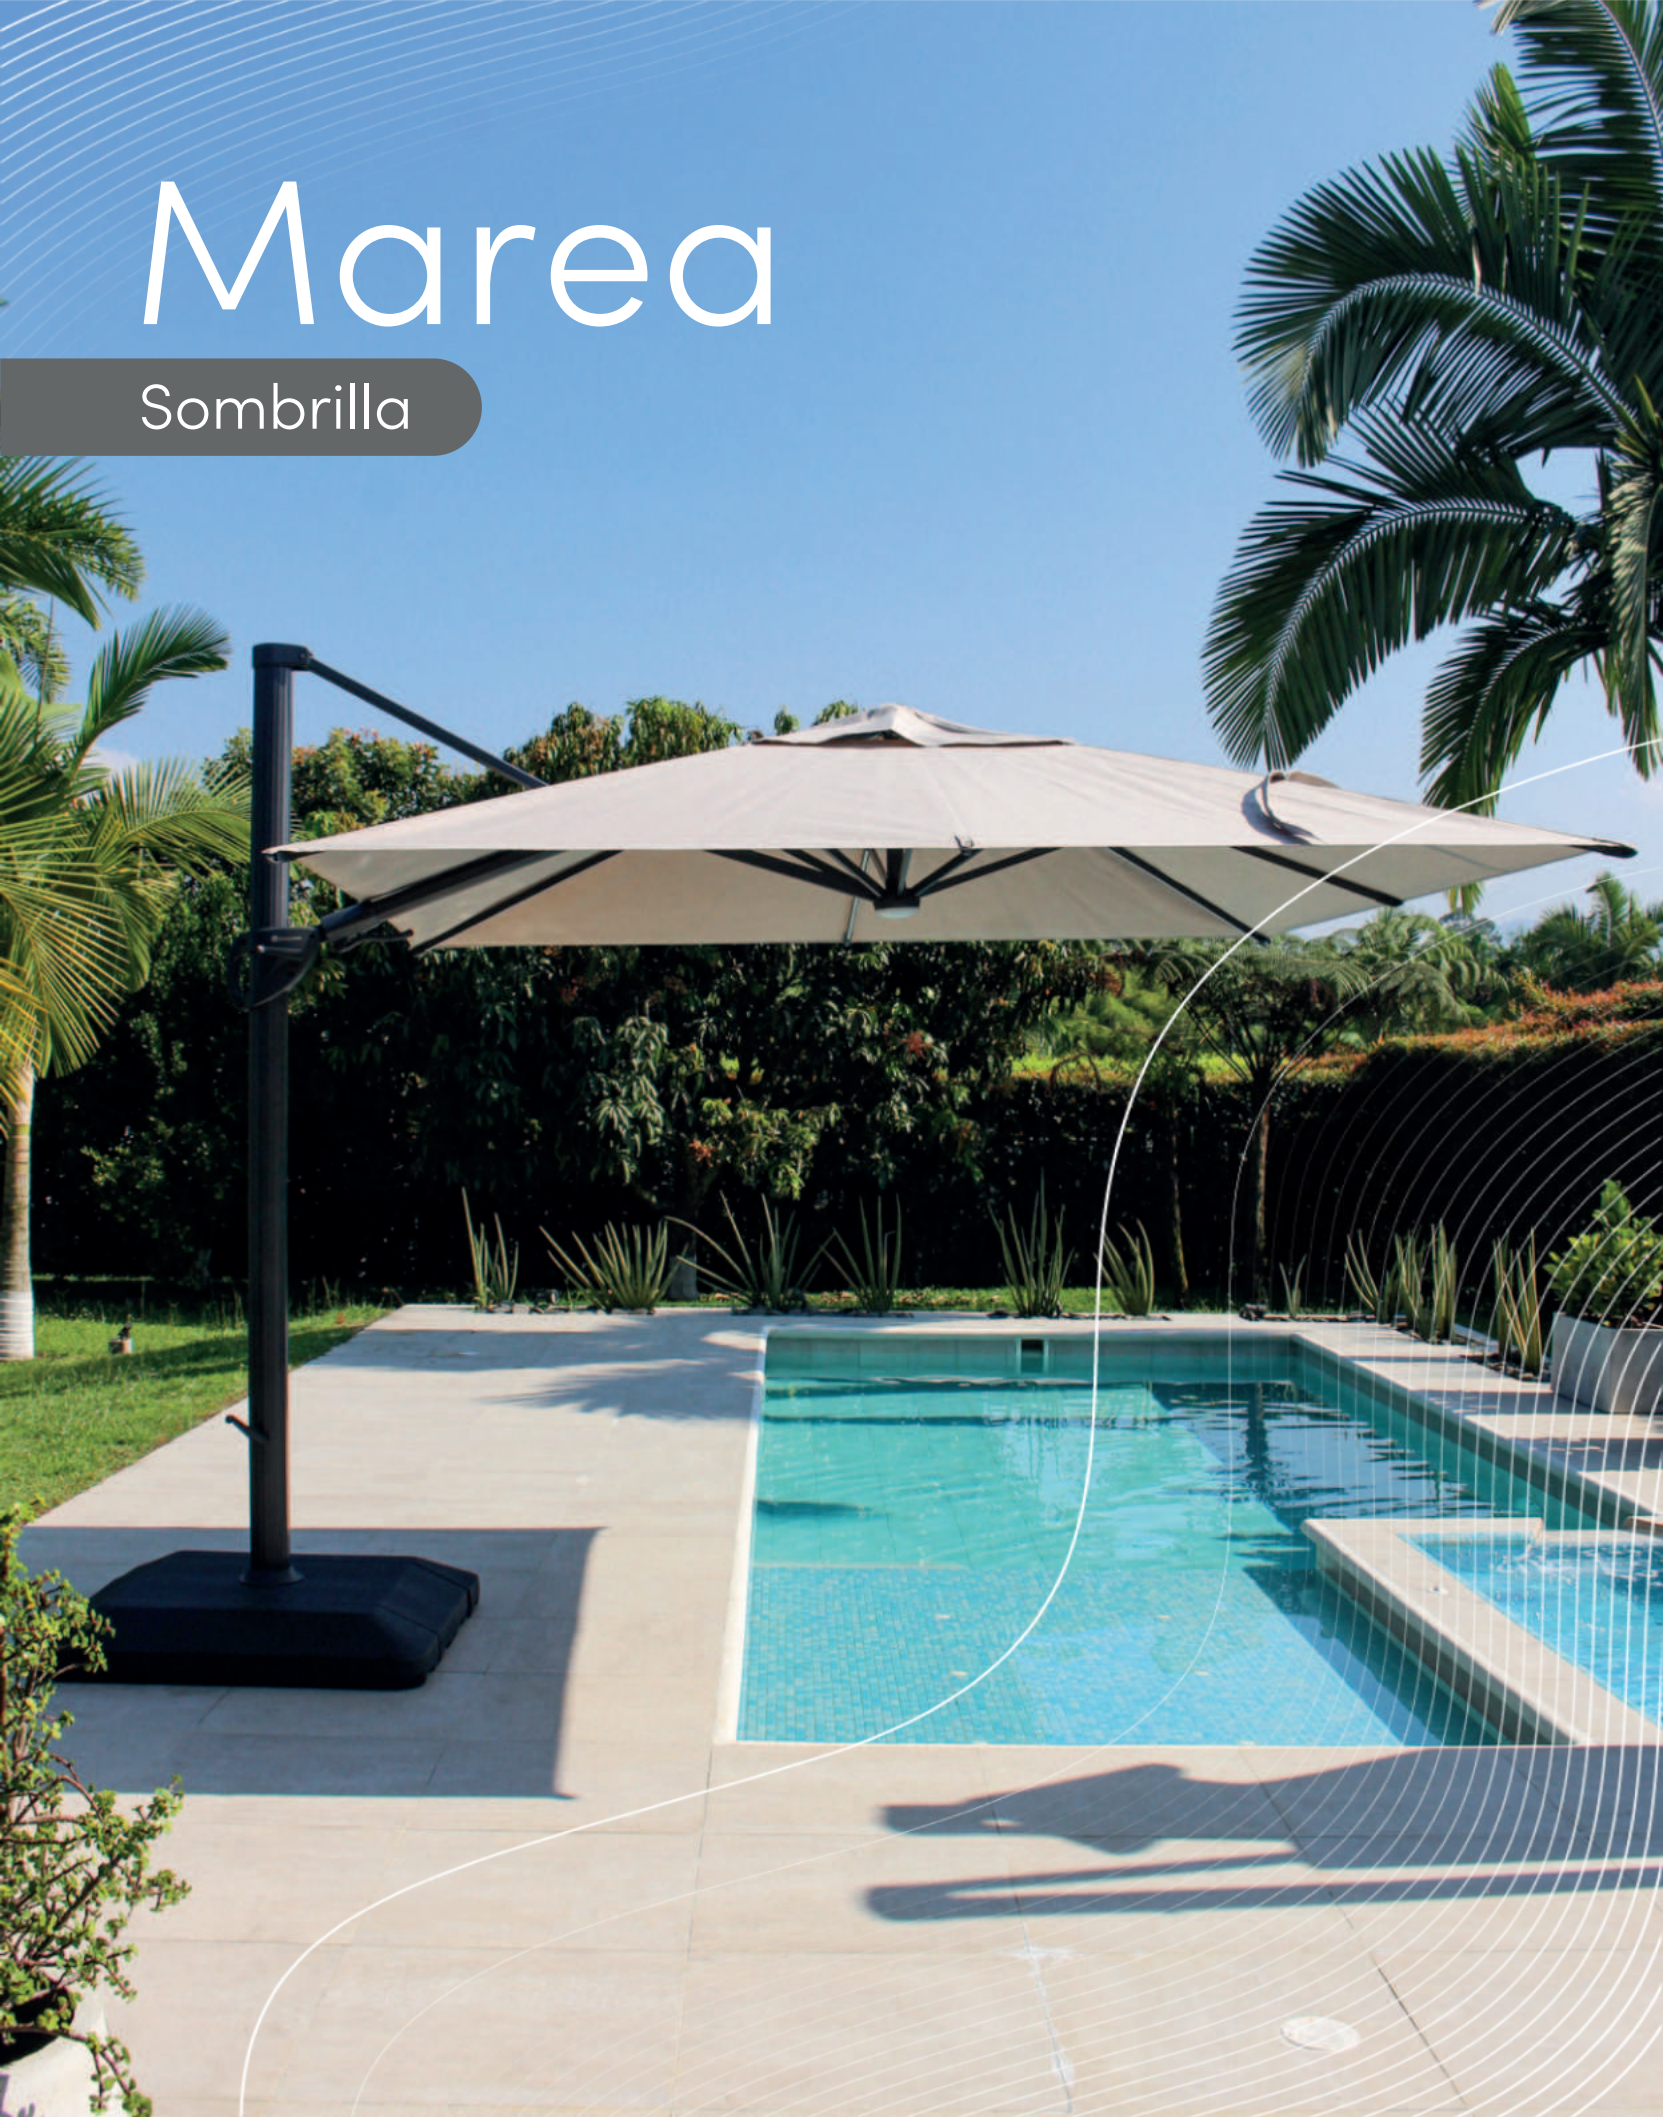

Marea

Sombrilla